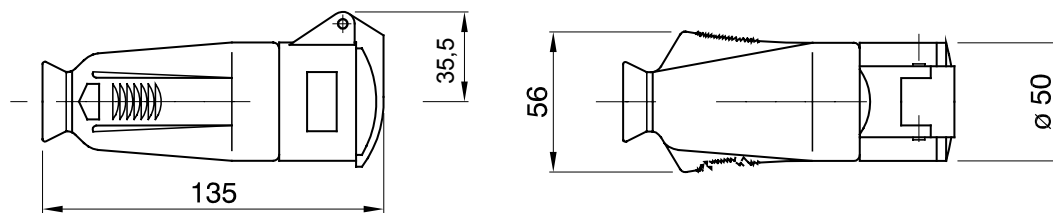

Une gamme de fiches et prises mobiles et fixes pour une utilisation industrielle, conforme aux normes dimensionnelles et de performance unifiées au niveau international (IEC 60309) et assimilées par les normes européennes (EN 60309) et normes françaises (NF EN 60309). Les prises et les fiches en courant nominal 63 et 125 A sont équipées d'une broche et d'une alvéole supplémentaires pour mettre en œuvre un dispositif de verrouillage électrique par contact pilote (CP). La gamme est complétée par les socles de connecteur à 90° et les socles de prise à 10° et 90°. Les alvéoles et les broches sont obtenues à partir d'une barre en laiton massif, type Pt. CuZn40Pb2 (Cu 58 %, Zn 40 %, Pb 2 %) ; bornes anti-desserrage avec vis imperdables et serre-câble intégré avec presse-étoupe anti-abrasion.

Coloris	Vert	Courant nominal (A)	16
Indice de protection	IP44	Nombre de pôles	3P
Résistance aux chocs	IK08	Référence h	4
Type	Prise mobile droite	Tension nominale	20-25V et 40-50 V
Fréquence	100 - 200 Hz	Capacité de serrage des bornes	1-2,5 mm ² fils souples - 1,5-4 mm ² fils rigides
Température d'utilisation	-25 +40 °C	Type de câble	À vis
Electrocod	2210	Test du fil incandescent	850 °C (parties actives) - 650 °C (parties passives)
Nombre total de manœuvres	> 5000	Surcharge admissible	22 A
Pouvoir de coupure à 1,1 Un	20 A	Résistance d'isolement	> 10 MΩ
Thermopression avec bille	125 °C (parties actives) - 80 °C (parties passives)		

DIMENSIONS

SYMBOLE TECHNIQUE

IP

IP44

IK

IK08

-25 +40 °C

À vis