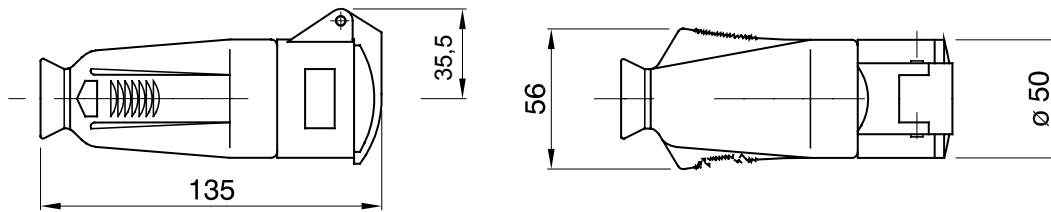

Une gamme de fiches et prises mobiles et fixes pour une utilisation industrielle, conforme aux normes dimensionnelles et de performance unifiées au niveau international (IEC 60309) et assimilées par les normes européennes (EN 60309) et normes françaises (NF EN 60309). Les prises et les fiches en courant nominal 63 et 125 A sont équipées d'une broche et d'une alvéole supplémentaires pour mettre en œuvre un dispositif de verrouillage électrique par contact pilote (CP). La gamme est complétée par les socles de connecteur à 90° et les socles de prise à 10° et 90°. Les alvéoles et les broches sont obtenues à partir d'une barre en laiton massif, type Pt. CuZn40Pb2 (Cu 58 %, Zn 40 %, Pb 2 %) ; bornes anti-desserrage avec vis imperdables et serre-câble intégré avec presse-étoupe anti-abrasion.

Coloris	Vert	Courant nominal (A)	16
Indice de protection	IP44	Nombre de pôles	3P
Résistance aux chocs	IK08	Référence h	4
Type	Prise mobile droite	Tension nominale	20-25V et 40-50 V
Fréquence	100 - 200 Hz	Capacité de serrage des bornes	1-2,5 mm ² fils souples - 1,5-4 mm ² fils rigides
Température d'utilisation	-25 +40 °C	Type de câble	À vis
Electrocod	2210	Test du fil incandescent	850 °C (parties actives) - 650 °C (parties passives)
Nombre total de manœuvres	> 5000	Surcharge admissible	22 A
Pouvoir de coupure à 1,1 Un	20 A	Résistance d'isolement	> 10 MΩ
Thermopression avec bille	125 °C (parties actives) - 80 °C (parties passives)		

DIMENSIONS

SYMBOLE TECHNIQUE

GWT

850 °C (parties actives) - 650 °C (parties passives)

125 °C (parties actives) - 80 °C (parties passives)

IP44

IK08

À vis