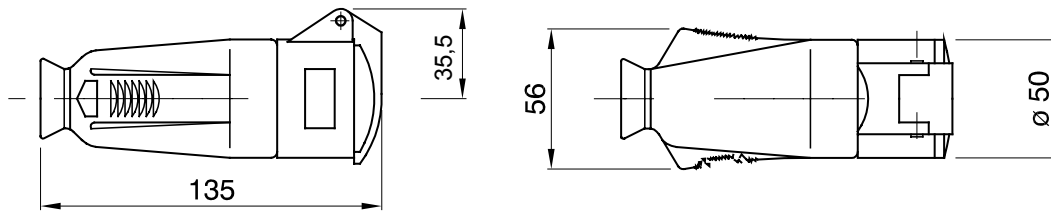

Une gamme de fiches et prises mobiles et fixes pour une utilisation industrielle, conforme aux normes dimensionnelles et de performance unifiées au niveau international (IEC 60309) et assimilées par les normes européennes (EN 60309) et normes françaises (NF EN 60309). Les prises et les fiches en courant nominal 63 et 125 A sont équipées d'une broche et d'une alvéole supplémentaires pour mettre en œuvre un dispositif de verrouillage électrique par contact pilote (CP). La gamme est complétée par les socles de connecteur à 90° et les socles de prise à 10° et 90°. Les alvéoles et les broches sont obtenues à partir d'une barre en laiton massif, type Pt. CuZn40Pb2 (Cu 58 %, Zn 40 %, Pb 2 %) ; bornes anti-desserrage avec vis imperdables et serre-câble intégré avec presse-étoupe anti-abrasion.

Coloris	Vert	Courant nominal (A)	16
Indice de protection	IP44	Nombre de pôles	2P
Résistance aux chocs	IK08	Référence h	4
Type	Prise mobile droite	Tension nominale	20-25V et 40-50 V
Fréquence	100 - 200 Hz	Capacité de serrage des bornes	1-2,5 mm ² fils souples - 1,5-4 mm ² fils rigides
Température d'utilisation	-25 +40 °C	Type de câble	À vis
Electrocod	2210	Test du fil incandescent	850 °C (parties actives) - 650 °C (parties passives)
Nombre total de manœuvres	> 5000	Surcharge admissible	22 A
Pouvoir de coupure à 1,1 Un	20 A	Résistance d'isolement	> 10 MΩ
Thermopression avec bille	125 °C (parties actives) - 80 °C (parties passives)		

DIMENSIONS

SYMBOLE TECHNIQUE

IP

IP44

IK

IK08

-25 +40 °C

À vis