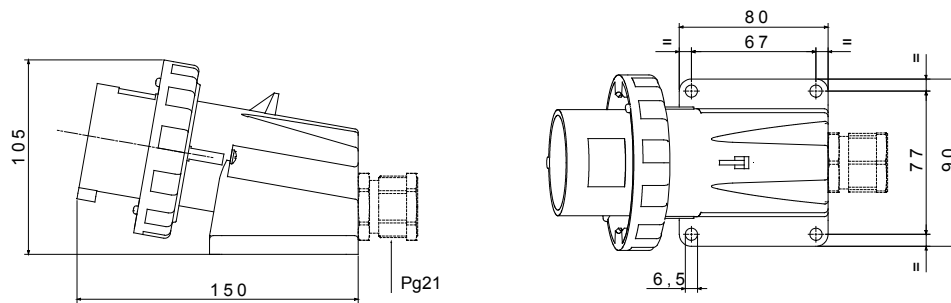

Une gamme de fiches et prises mobiles et fixes pour une utilisation industrielle, conforme aux normes dimensionnelles et de performance unifiées au niveau international (IEC 60309) et assimilées par les normes européennes (EN 60309) et normes françaises (NF EN 60309). Les prises et les fiches en courant nominal 63 et 125 A sont équipées d'une broche et d'une alvéole supplémentaires pour mettre en œuvre un dispositif de verrouillage électrique par contact pilote (CP). La gamme est complétée par les socles de connecteur à 90° et les socles de prise à 10° et 90°. Les alvéoles et les broches sont obtenues à partir d'une barre en laiton massif, type Pt. CuZn40Pb2 (Cu 58 %, Zn 40 %, Pb 2 %) ; bornes anti-desserrage avec vis imperdables et serre-câble intégré avec presse-étoupe anti-abrasion.

Coloris	Rouge	Courant nominal (A)	32
Indice de protection	IP67	Nombre de pôles	3P+T
Résistance aux chocs	IK08	Référence h	3
Tension nominale	380 - 440 V	Type	Socle de connecteur en saillie 90°
Fréquence	50/60 Hz	Capacité de serrage des bornes	2,5-6 mm ² fils souples - 2,5-10 mm ² fils rigides
Température d'utilisation	-25 +55 °C	Type de câble	À vis
Electrocod	2231	Test du fil incandescent	850 °C (parties actives) - 650 °C (parties passives)
Nombre total de manœuvres	> 2000	Surcharge admissible	42 A
Pouvoir de coupure à 1,1 Un	40 A	Résistance d'isolement	> 10 MΩ
Thermopression avec bille	125 °C (parties actives) - 80 °C (parties passives)		

DIMENSIONS

SYMBOLE TECHNIQUE

IP

IP67

IK

IK08

-25 +55 °C

À vis