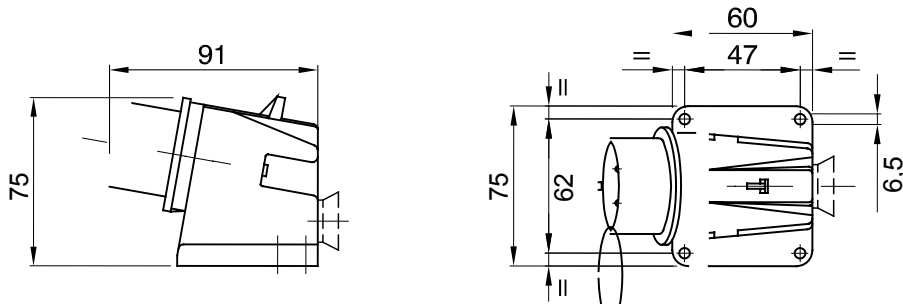

Une gamme de fiches et prises mobiles et fixes pour une utilisation industrielle, conforme aux normes dimensionnelles et de performance unifiées au niveau international (IEC 60309) et assimilées par les normes européennes (EN 60309) et normes françaises (NF EN 60309) Les prises et les fiches en courant nominal 63 et 125 A sont équipées d'une broche et d'une alvéole supplémentaires pour mettre en œuvre un dispositif de verrouillage électrique par contact pilote (CP). La gamme est complétée par les socles de connecteur à 90° et les socles de prise à 10° et 90°. Les alvéoles et les broches sont obtenues à partir d'une barre en laiton massif, type Pt. CuZn40Pb2 (Cu 58 %, Zn 40 %, Pb 2 %) ; bornes anti-desserrage avec vis imperdables et serre-câble intégré avec presse-étoupe anti-abrasion.

Coloris	Blanc	Courant nominal (A)	16
Indice de protection	IP44	Nombre de pôles	2P
Résistance aux chocs	IK08	Référence h	10
Type	Socle de connecteur en saillie 90°	Tension nominale	20-25V et 40-50 V
Fréquence	c.c.	Capacité de serrage des bornes	1-2,5 mm ² fils souples - 1,5-4 mm ² fils rigides
Température d'utilisation	-25 +40 °C	Type de câble	À vis
Electrocod	2230	Test du fil incandescent	850 °C (parties actives) - 650 °C (parties passives)
Nombre total de manœuvres	> 5000	Surcharge admissible	22 A
Pouvoir de coupure à 1,1 Un	20 A	Résistance d'isolement	> 10 MΩ
Thermopression avec bille	125 °C (parties actives) - 80 °C (parties passives)		

DIMENSIONS

SYMBOLE TECHNIQUE

IP

IP44

IK

IK08

-25 +40 °C

À vis