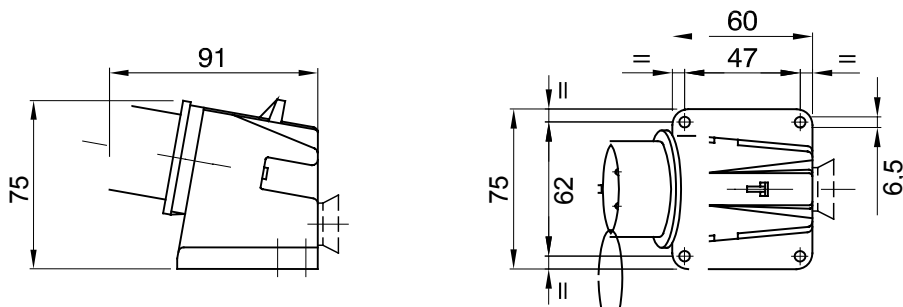

Une gamme de fiches et prises mobiles et fixes pour une utilisation industrielle, conforme aux normes dimensionnelles et de performance unifiées au niveau international (IEC 60309) et assimilées par les normes européennes (EN 60309) et normes françaises (NF EN 60309). Les prises et les fiches en courant nominal 63 et 125 A sont équipées d'une broche et d'une alvéole supplémentaires pour mettre en œuvre un dispositif de verrouillage électrique par contact pilote (CP). La gamme est complétée par les socles de connecteur à 90° et les socles de prise à 10° et 90°. Les alvéoles et les broches sont obtenues à partir d'une barre en laiton massif, type Pt. CuZn40Pb2 (Cu 58 %, Zn 40 %, Pb 2 %) ; bornes anti-desserrage avec vis imperdables et serre-câble intégré avec presse-étoupe anti-abrasion.

Coloris	Vert	Courant nominal (A)	16	
Indice de protection	IP44	Nombre de pôles	2P	
Résistance aux chocs	IK08	Référence h	11	
Type	Socle de connecteur en saillie 90°		Tension nominale	20-25V et 40-50 V
Fréquence	401 - 500 Hz	Capacité de serrage des bornes	1-2,5 mm ² fils souples - 1,5-4 mm ² fils rigides	
Température d'utilisation	-25 +40 °C	Type de câble	À vis	
Electrocod	2230	Test du fil incandescent	850 °C (parties actives) - 650 °C (parties passives)	
Nombre total de manœuvres	> 5000	Surcharge admissible	22 A	
Pouvoir de coupure à 1,1 Un	20 A	Résistance d'isolement	> 10 MΩ	
Thermopression avec bille	125 °C (parties actives) - 80 °C (parties passives)			

DIMENSIONS

SYMBOLE TECHNIQUE

IP

IP44

IK

IK08

GWT

850 °C (parties actives) - 650 °C (parties passives)