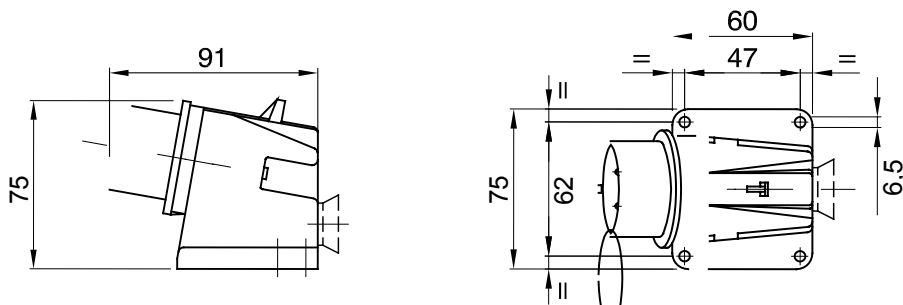

Une gamme de fiches et prises mobiles et fixes pour une utilisation industrielle, conforme aux normes dimensionnelles et de performance unifiées au niveau international (IEC 60309) et assimilées par les normes européennes (EN 60309) et normes françaises (NF EN 60309). Les prises et les fiches en courant nominal 63 et 125 A sont équipées d'une broche et d'une alvéole supplémentaires pour mettre en œuvre un dispositif de verrouillage électrique par contact pilote (CP). La gamme est complétée par les socles de connecteur à 90° et les socles de prise à 10° et 90°. Les alvéoles et les broches sont obtenues à partir d'une barre en laiton massif, type Pt. CuZn40Pb2 (Cu 58 %, Zn 40 %, Pb 2 %) ; bornes anti-desserrage avec vis imperdables et serre-câble intégré avec presse-étoupe anti-abrasion.

Coloris	Violet	Courant nominal (A)	16
Indice de protection	IP44	Nombre de pôles	2P
Résistance aux chocs	IK08	Référence h	-
Type	Socle de connecteur en saillie 90°	Tension nominale	20-25 V
Fréquence	50 - 60 Hz	Capacité de serrage des bornes	1-2,5 mm ² fils souples - 1,5-4 mm ² fils rigides
Température d'utilisation	-25 +40 °C	Type de câble	À vis
Electrocod	2230	Test du fil incandescent	850 °C (parties actives) - 650 °C (parties passives)
Nombre total de manœuvres	> 5000	Surcharge admissible	22 A
Pouvoir de coupure à 1,1 Un	20 A	Résistance d'isolement	> 10 MΩ
Thermopression avec bille	125 °C (parties actives) - 80 °C (parties passives)		

DIMENSIONS

SYMBOLE TECHNIQUE

IP

IP44

IK

IK08

-25 +40 °C

À vis