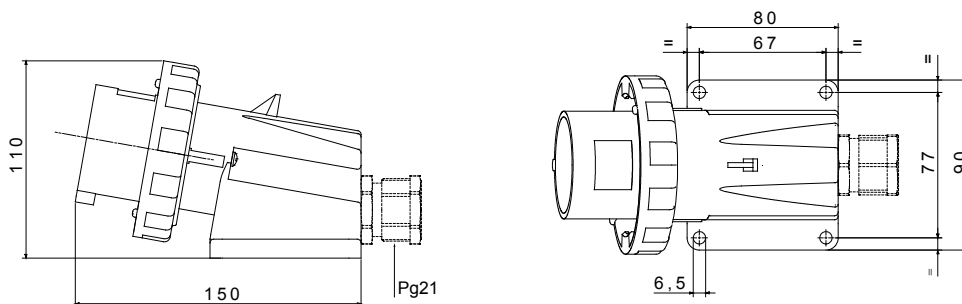

Une gamme de fiches et prises mobiles et fixes pour une utilisation industrielle, conforme aux normes dimensionnelles et de performance unifiées au niveau international (IEC 60309) et assimilées par les normes européennes (EN 60309) et normes françaises (NF EN 60309). Les prises et les fiches en courant nominal 63 et 125 A sont équipées d'une broche et d'une alvéole supplémentaires pour mettre en œuvre un dispositif de verrouillage électrique par contact pilote (CP). La gamme est complétée par les socles de connecteur à 90° et les socles de prise à 10° et 90°. Les alvéoles et les broches sont obtenues à partir d'une barre en laiton massif, type Pt. CuZn40Pb2 (Cu 58 %, Zn 40 %, Pb 2 %) ; bornes anti-desserrage avec vis imperdables et serre-câble intégré avec presse-étoupe anti-abrasion.

Coloris	Noir	Courant nominal (A)	32
Indice de protection	IP67	Nombre de pôles	3P+N+T
Résistance aux chocs	IK08	Référence h	7
Tension nominale	480 - 500 V	Type	Socle de connecteur en saillie 90°
Fréquence	50/60 Hz	Capacité de serrage des bornes	2,5-6 mm ² fils souples - 2,5-10 mm ² fils rigides
Température d'utilisation	-25 +55 °C	Type de câble	À vis
Electrocod	2230	Test du fil incandescent	850 °C (parties actives) - 650 °C (parties passives)
Nombre total de manœuvres	> 2000	Surcharge admissible	42 A
Pouvoir de coupure à 1,1 Un	40 A	Résistance d'isolement	> 10 MΩ
Thermopression avec bille	125 °C (parties actives) - 80 °C (parties passives)		

DIMENSIONS

SYMBOLE TECHNIQUE

IP

IP67

IK

IK08

-25 +55 °C

À vis