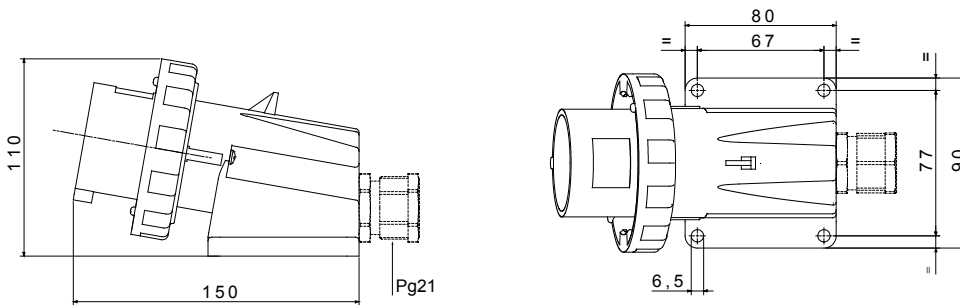

Une gamme de fiches et prises mobiles et fixes pour une utilisation industrielle, conforme aux normes dimensionnelles et de performance unifiées au niveau international (IEC 60309) et assimilées par les normes européennes (EN 60309) et normes françaises (NF EN 60309). Les prises et les fiches en courant nominal 63 et 125 A sont équipées d'une broche et d'une alvéole supplémentaires pour mettre en œuvre un dispositif de verrouillage électrique par contact pilote (CP). La gamme est complétée par les socles de connecteur à 90° et les socles de prise à 10° et 90°. Les alvéoles et les broches sont obtenues à partir d'une barre en laiton massif, type Pt. CuZn40Pb2 (Cu 58 %, Zn 40 %, Pb 2 %) ; bornes anti-desserrage avec vis imperdables et serre-câble intégré avec presse-étoupe anti-abrasion.

Coloris	Rouge	Courant nominal (A)	32
Indice de protection	IP67	Nombre de pôles	3P+N+T
Résistance aux chocs	IK08	Référence h	6
Tension nominale	380 - 415 V	Type	Socle de connecteur en saillie 90°
Fréquence	50/60 Hz	Capacité de serrage des bornes	2,5-6 mm ² fils souples - 2,5-10 mm ² fils rigides
Température d'utilisation	-25 +55 °C	Type de câble	À vis
Electrocod	2230	Test du fil incandescent	850 °C (parties actives) - 650 °C (parties passives)
Nombre total de manœuvres	> 2000	Surcharge admissible	42 A
Pouvoir de coupure à 1,1 Un	40 A	Résistance d'isolement	> 10 MΩ
Thermopression avec bille	125 °C (parties actives) - 80 °C (parties passives)		

DIMENSIONS

SYMBOLE TECHNIQUE

IP67

IK08

-25 +55 °C

À vis

GWT

850 °C (parties actives) - 650 °C (parties passives)