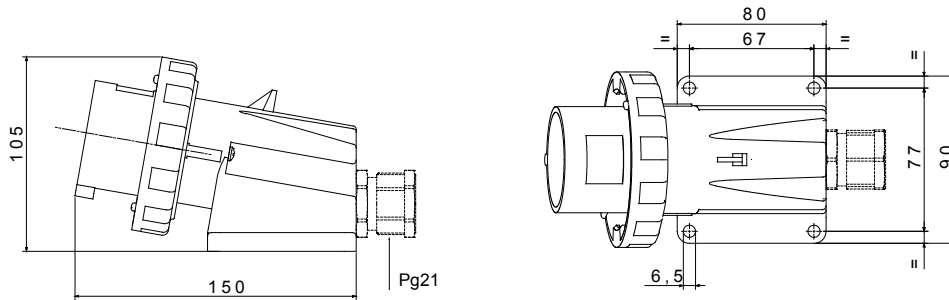

Une gamme de fiches et prises mobiles et fixes pour une utilisation industrielle, conforme aux normes dimensionnelles et de performance unifiées au niveau international (IEC 60309) et assimilées par les normes européennes (EN 60309) et normes françaises (NF EN 60309). Les prises et les fiches en courant nominal 63 et 125 A sont équipées d'une broche et d'une alvéole supplémentaires pour mettre en œuvre un dispositif de verrouillage électrique par contact pilote (CP). La gamme est complétée par les socles de connecteur à 90° et les socles de prise à 10° et 90°. Les alvéoles et les broches sont obtenues à partir d'une barre en laiton massif, type Pt. CuZn40Pb2 (Cu 58 %, Zn 40 %, Pb 2 %) ; bornes anti-desserrage avec vis imperdables et serre-câble intégré avec presse-étoupe anti-abrasion.

Coloris	Rouge	Courant nominal (A)	32
Indice de protection	IP67	Nombre de pôles	3P+T
Résistance aux chocs	IK08	Référence h	6
Tension nominale	380 - 415 V	Type	Socle de connecteur en saillie 90°
Fréquence	50/60 Hz	Capacité de serrage des bornes	2,5-6 mm ² fils souples - 2,5-10 mm ² fils rigides
Température d'utilisation	-25 +55 °C	Type de câble	À vis
Electrocod	2230	Test du fil incandescent	850 °C (parties actives) - 650 °C (parties passives)
Nombre total de manœuvres	> 2000	Surcharge admissible	42 A
Pouvoir de coupure à 1,1 Un	40 A	Résistance d'isolement	> 10 MΩ
Thermopression avec bille	125 °C (parties actives) - 80 °C (parties passives)		

DIMENSIONS

SYMBOLE TECHNIQUE

IP

IP67

IK

IK08

-25 +55 °C

À vis