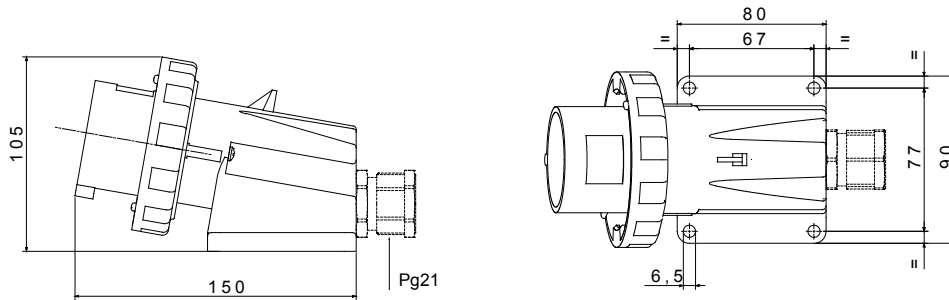

Une gamme de fiches et prises mobiles et fixes pour une utilisation industrielle, conforme aux normes dimensionnelles et de performance unifiées au niveau international (IEC 60309) et assimilées par les normes européennes (EN 60309) et normes françaises (NF EN 60309). Les prises et les fiches en courant nominal 63 et 125 A sont équipées d'une broche et d'une alvéole supplémentaires pour mettre en œuvre un dispositif de verrouillage électrique par contact pilote (CP). La gamme est complétée par les socles de connecteur à 90° et les socles de prise à 10° et 90°. Les alvéoles et les broches sont obtenues à partir d'une barre en laiton massif, type Pt. CuZn40Pb2 (Cu 58 %, Zn 40 %, Pb 2 %) ; bornes anti-desserrage avec vis imperdables et serre-câble intégré avec presse-étoupe anti-abrasion.

Coloris	Rouge	Courant nominal (A)	32
Indice de protection	IP67	Nombre de pôles	2P+T
Résistance aux chocs	IK08	Référence h	9
Tension nominale	380 - 415 V	Type	Socle de connecteur en saillie 90°
Fréquence	50/60 Hz	Capacité de serrage des bornes	2,5-6 mm ² fils souples - 2,5-10 mm ² fils rigides
Température d'utilisation	-25 +55 °C	Type de câble	À vis
Electrocod	2230	Test du fil incandescent	850 °C (parties actives) - 650 °C (parties passives)
Nombre total de manœuvres	> 2000	Surcharge admissible	42 A
Pouvoir de coupure à 1,1 Un	40 A	Résistance d'isolement	> 10 MΩ
Thermopression avec bille	125 °C (parties actives) - 80 °C (parties passives)		

DIMENSIONS

SYMBOLE TECHNIQUE

IP

IP67

IK

IK08

-25 +55 °C

À vis