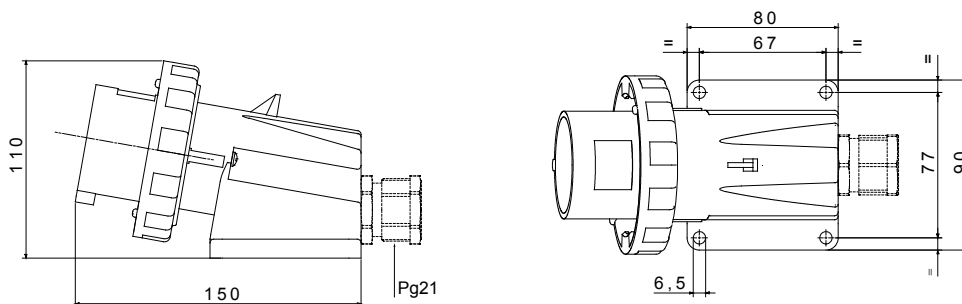

Une gamme de fiches et prises mobiles et fixes pour une utilisation industrielle, conforme aux normes dimensionnelles et de performance unifiées au niveau international (IEC 60309) et assimilées par les normes européennes (EN 60309) et normes françaises (NF EN 60309). Les prises et les fiches en courant nominal 63 et 125 A sont équipées d'une broche et d'une alvéole supplémentaires pour mettre en œuvre un dispositif de verrouillage électrique par contact pilote (CP). La gamme est complétée par les socles de connecteur à 90° et les socles de prise à 10° et 90°. Les alvéoles et les broches sont obtenues à partir d'une barre en laiton massif, type Pt. CuZn40Pb2 (Cu 58 %, Zn 40 %, Pb 2 %) ; bornes anti-desserrage avec vis imperdables et serre-câble intégré avec presse-étoupe anti-abrasion.

Coloris	Bleu	Courant nominal (A)	32
Indice de protection	IP67	Nombre de pôles	3P+N+T
Résistance aux chocs	IK08	Référence h	9
Tension nominale	200 - 250 V	Type	Socle de connecteur en saillie 90°
Fréquence	50/60 Hz	Capacité de serrage des bornes	2,5-6 mm ² fils souples - 2,5-10 mm ² fils rigides
Température d'utilisation	-25 +55 °C	Type de câble	À vis
Electrocod	2230	Test du fil incandescent	850 °C (parties actives) - 650 °C (parties passives)
Nombre total de manœuvres	> 2000	Surcharge admissible	42 A
Pouvoir de coupure à 1,1 Un	40 A	Résistance d'isolement	> 10 MΩ
Thermopression avec bille	125 °C (parties actives) - 80 °C (parties passives)		

DIMENSIONS

SYMBOLE TECHNIQUE

IP

IP67

IK

IK08

-25 +55 °C

À vis