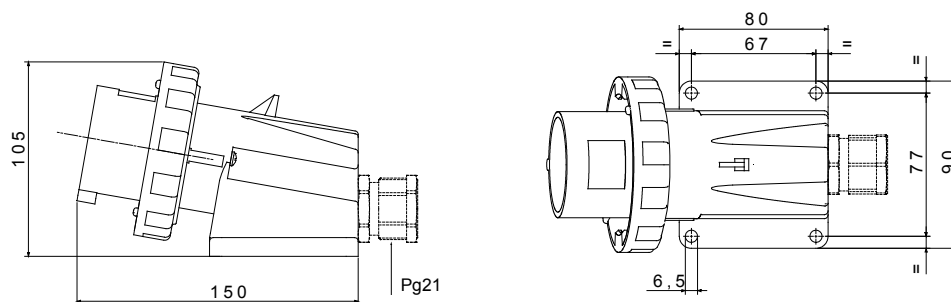

Une gamme de fiches et prises mobiles et fixes pour une utilisation industrielle, conforme aux normes dimensionnelles et de performance unifiées au niveau international (IEC 60309) et assimilées par les normes européennes (EN 60309) et normes françaises (NF EN 60309). Les prises et les fiches en courant nominal 63 et 125 A sont équipées d'une broche et d'une alvéole supplémentaires pour mettre en œuvre un dispositif de verrouillage électrique par contact pilote (CP). La gamme est complétée par les socles de connecteur à 90° et les socles de prise à 10° et 90°. Les alvéoles et les broches sont obtenues à partir d'une barre en laiton massif, type Pt. CuZn40Pb2 (Cu 58 %, Zn 40 %, Pb 2 %) ; bornes anti-desserrage avec vis imperdables et serre-câble intégré avec presse-étoupe anti-abrasion.

Coloris	Bleu	Courant nominal (A)	32
Indice de protection	IP67	Nombre de pôles	3P+T
Résistance aux chocs	IK08	Référence h	9
Tension nominale	200 - 250 V	Type	Socle de connecteur en saillie 90°
Fréquence	50/60 Hz	Capacité de serrage des bornes	2,5-6 mm ² fils souples - 2,5-10 mm ² fils rigides
Température d'utilisation	-25 +55 °C	Type de câble	À vis
Electrocod	2230	Test du fil incandescent	850 °C (parties actives) - 650 °C (parties passives)
Nombre total de manœuvres	> 2000	Surcharge admissible	42 A
Pouvoir de coupure à 1,1 Un	40 A	Résistance d'isolement	> 10 MΩ
Thermopression avec bille	125 °C (parties actives) - 80 °C (parties passives)		

DIMENSIONS

SYMBOLE TECHNIQUE

IP

IP67

IK

IK08

-25 +55 °C

À vis