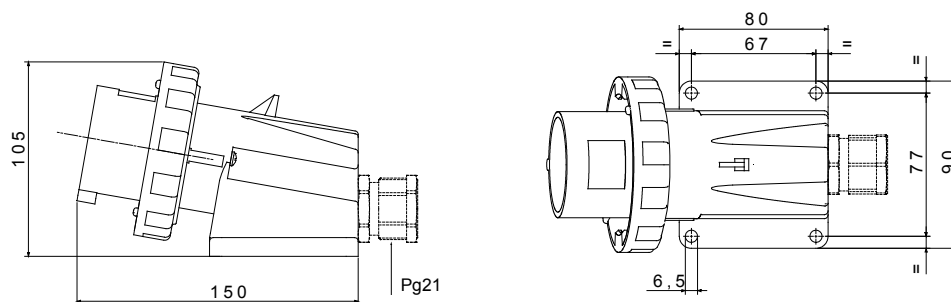

Une gamme de fiches et prises mobiles et fixes pour une utilisation industrielle, conforme aux normes dimensionnelles et de performance unifiées au niveau international (IEC 60309) et assimilées par les normes européennes (EN 60309) et normes françaises (NF EN 60309). Les prises et les fiches en courant nominal 63 et 125 A sont équipées d'une broche et d'une alvéole supplémentaires pour mettre en œuvre un dispositif de verrouillage électrique par contact pilote (CP). La gamme est complétée par les socles de connecteur à 90° et les socles de prise à 10° et 90°. Les alvéoles et les broches sont obtenues à partir d'une barre en laiton massif, type Pt. CuZn40Pb2 (Cu 58 %, Zn 40 %, Pb 2 %) ; bornes anti-desserrage avec vis imperdables et serre-câble intégré avec presse-étoupe anti-abrasion.

Coloris	Bleu	Courant nominal (A)	32
Indice de protection	IP67	Nombre de pôles	2P+T
Résistance aux chocs	IK08	Référence h	6
Tension nominale	200 - 250 V	Type	Socle de connecteur en saillie 90°
Fréquence	50/60 Hz	Capacité de serrage des bornes	2,5-6 mm ² fils souples - 2,5-10 mm ² fils rigides
Température d'utilisation	-25 +55 °C	Type de câble	À vis
Electrocod	2230	Test du fil incandescent	850 °C (parties actives) - 650 °C (parties passives)
Nombre total de manœuvres	> 2000	Surcharge admissible	42 A
Pouvoir de coupure à 1,1 Un	40 A	Résistance d'isolement	> 10 MΩ
Thermopression avec bille	125 °C (parties actives) - 80 °C (parties passives)		

DIMENSIONS

SYMBOLE TECHNIQUE

IP67

IK08

-25 +55 °C

À vis

GWT

850 °C (parties actives) - 650 °C (parties passives)