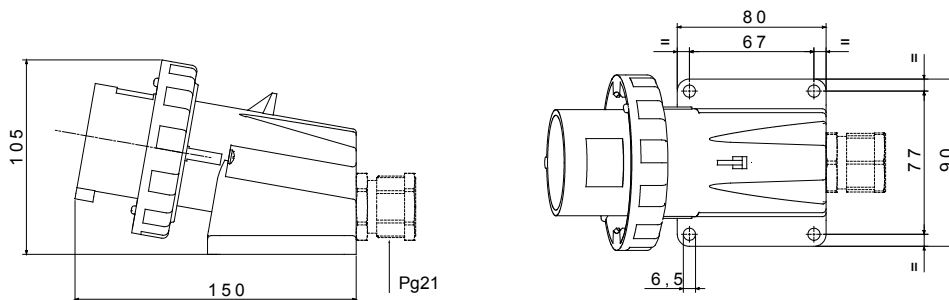

Une gamme de fiches et prises mobiles et fixes pour une utilisation industrielle, conforme aux normes dimensionnelles et de performance unifiées au niveau international (IEC 60309) et assimilées par les normes européennes (EN 60309) et normes françaises (NF EN 60309). Les prises et les fiches en courant nominal 63 et 125 A sont équipées d'une broche et d'une alvéole supplémentaires pour mettre en œuvre un dispositif de verrouillage électrique par contact pilote (CP). La gamme est complétée par les socles de connecteur à 90° et les socles de prise à 10° et 90°. Les alvéoles et les broches sont obtenues à partir d'une barre en laiton massif, type Pt. CuZn40Pb2 (Cu 58 %, Zn 40 %, Pb 2 %) ; bornes anti-desserrage avec vis imperdables et serre-câble intégré avec presse-étoupe anti-abrasion.

Coloris	Bleu	Courant nominal (A)	32
Indice de protection	IP67	Nombre de pôles	2P+T
Résistance aux chocs	IK08	Référence h	6
Tension nominale	200 - 250 V	Type	Socle de connecteur en saillie 90°
Fréquence	50/60 Hz	Capacité de serrage des bornes	2,5-6 mm ² fils souples - 2,5-10 mm ² fils rigides
Température d'utilisation	-25 +55 °C	Type de câble	À vis
Electrocod	2230	Test du fil incandescent	850 °C (parties actives) - 650 °C (parties passives)
Nombre total de manœuvres	> 2000	Surcharge admissible	42 A
Pouvoir de coupure à 1,1 Un	40 A	Résistance d'isolement	> 10 MΩ
Thermopression avec bille	125 °C (parties actives) - 80 °C (parties passives)		

DIMENSIONS

SYMBOLE TECHNIQUE

IP

IP67

IK

IK08

-25 +55 °C

À vis