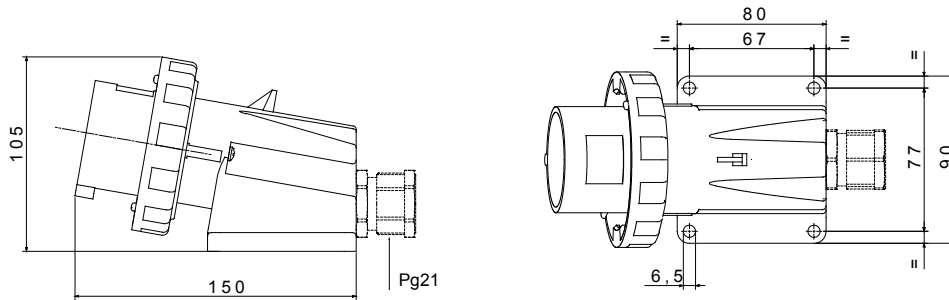

Une gamme de fiches et prises mobiles et fixes pour une utilisation industrielle, conforme aux normes dimensionnelles et de performance unifiées au niveau international (IEC 60309) et assimilées par les normes européennes (EN 60309) et normes françaises (NF EN 60309). Les prises et les fiches en courant nominal 63 et 125 A sont équipées d'une broche et d'une alvéole supplémentaires pour mettre en œuvre un dispositif de verrouillage électrique par contact pilote (CP). La gamme est complétée par les socles de connecteur à 90° et les socles de prise à 10° et 90°. Les alvéoles et les broches sont obtenues à partir d'une barre en laiton massif, type Pt. CuZn40Pb2 (Cu 58 %, Zn 40 %, Pb 2 %) ; bornes anti-desserrage avec vis imperdables et serre-câble intégré avec presse-étoupe anti-abrasion.

Coloris	Jaune	Courant nominal (A)	32
Indice de protection	IP67	Nombre de pôles	3P+T
Résistance aux chocs	IK08	Référence h	4
Tension nominale	100 - 130 V	Type	Socle de connecteur en saillie 90°
Fréquence	50/60 Hz	Capacité de serrage des bornes	2,5-6 mm ² fils souples - 2,5-10 mm ² fils rigides
Température d'utilisation	-25 +55 °C	Type de câble	À vis
Electrocod	2230	Test du fil incandescent	850 °C (parties actives) - 650 °C (parties passives)
Nombre total de manœuvres	> 2000	Surcharge admissible	42 A
Pouvoir de coupure à 1,1 Un	40 A	Résistance d'isolement	> 10 MΩ
Thermopression avec bille	125 °C (parties actives) - 80 °C (parties passives)		

DIMENSIONS

SYMBOLE TECHNIQUE

IP67

IK08

-25 +55 °C

À vis

GWT

850 °C (parties actives) - 650 °C (parties passives)