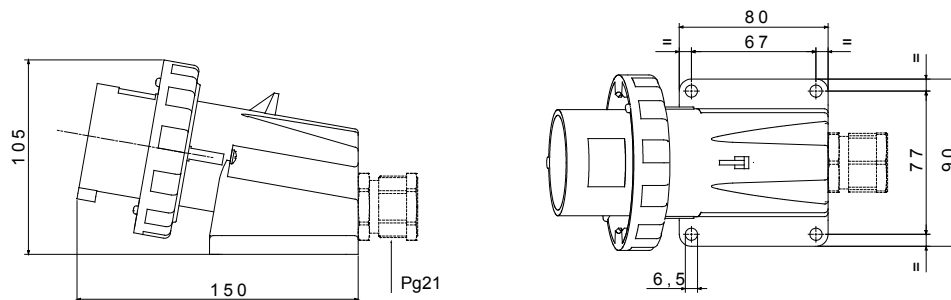

Une gamme de fiches et prises mobiles et fixes pour une utilisation industrielle, conforme aux normes dimensionnelles et de performance unifiées au niveau international (IEC 60309) et assimilées par les normes européennes (EN 60309) et normes françaises (NF EN 60309). Les prises et les fiches en courant nominal 63 et 125 A sont équipées d'une broche et d'une alvéole supplémentaires pour mettre en œuvre un dispositif de verrouillage électrique par contact pilote (CP). La gamme est complétée par les socles de connecteur à 90° et les socles de prise à 10° et 90°. Les alvéoles et les broches sont obtenues à partir d'une barre en laiton massif, type Pt. CuZn40Pb2 (Cu 58 %, Zn 40 %, Pb 2 %) ; bornes anti-desserrage avec vis imperdables et serre-câble intégré avec presse-étoupe anti-abrasion.

Coloris	Jaune	Courant nominal (A)	32
Indice de protection	IP67	Nombre de pôles	3P+T
Résistance aux chocs	IK08	Référence h	4
Tension nominale	100 - 130 V	Type	Socle de connecteur en saillie 90°
Fréquence	50/60 Hz	Capacité de serrage des bornes	2,5-6 mm ² fils souples - 2,5-10 mm ² fils rigides
Température d'utilisation	-25 +55 °C	Type de câble	À vis
Electrocod	2230	Test du fil incandescent	850 °C (parties actives) - 650 °C (parties passives)
Nombre total de manœuvres	> 2000	Surcharge admissible	42 A
Pouvoir de coupure à 1,1 Un	40 A	Résistance d'isolement	> 10 MΩ
Thermopression avec bille	125 °C (parties actives) - 80 °C (parties passives)		

DIMENSIONS

SYMBOLE TECHNIQUE

IP

IP67

IK

IK08

-25 +55 °C

À vis