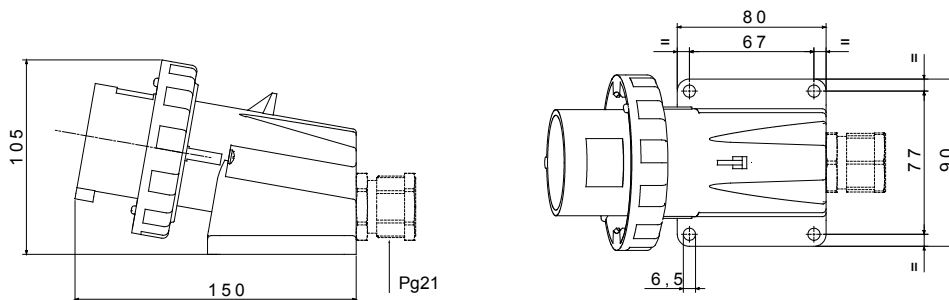

Une gamme de fiches et prises mobiles et fixes pour une utilisation industrielle, conforme aux normes dimensionnelles et de performance unifiées au niveau international (IEC 60309) et assimilées par les normes européennes (EN 60309) et normes françaises (NF EN 60309). Les prises et les fiches en courant nominal 63 et 125 A sont équipées d'une broche et d'une alvéole supplémentaires pour mettre en œuvre un dispositif de verrouillage électrique par contact pilote (CP). La gamme est complétée par les socles de connecteur à 90° et les socles de prise à 10° et 90°. Les alvéoles et les broches sont obtenues à partir d'une barre en laiton massif, type Pt. CuZn40Pb2 (Cu 58 %, Zn 40 %, Pb 2 %) ; bornes anti-desserrage avec vis imperdables et serre-câble intégré avec presse-étoupe anti-abrasion.

Coloris	Jaune	Courant nominal (A)	32
Indice de protection	IP67	Nombre de pôles	2P+T
Résistance aux chocs	IK08	Référence h	4
Tension nominale	100 - 130 V	Type	Socle de connecteur en saillie 90°
Fréquence	50/60 Hz	Capacité de serrage des bornes	2,5-6 mm ² fils souples - 2,5-10 mm ² fils rigides
Température d'utilisation	-25 +55 °C	Type de câble	À vis
Electrocod	2230	Test du fil incandescent	850 °C (parties actives) - 650 °C (parties passives)
Nombre total de manœuvres	> 2000	Surcharge admissible	42 A
Pouvoir de coupure à 1,1 Un	40 A	Résistance d'isolement	> 10 MΩ
Thermopression avec bille	125 °C (parties actives) - 80 °C (parties passives)		

DIMENSIONS

SYMBOLE TECHNIQUE

IP

IP67

IK

IK08

-25 +55 °C

À vis