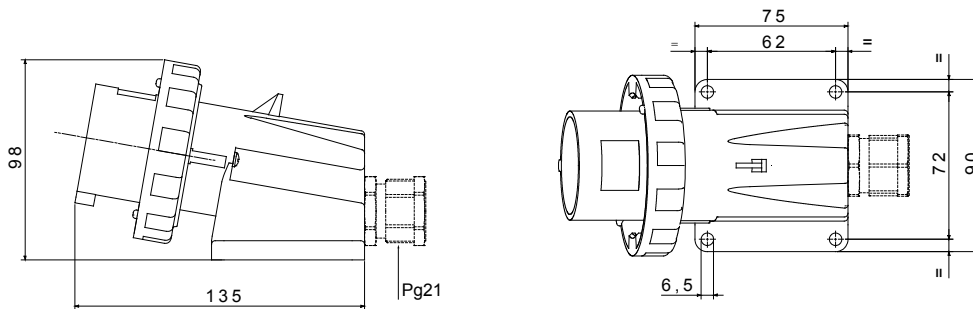

Une gamme de fiches et prises mobiles et fixes pour une utilisation industrielle, conforme aux normes dimensionnelles et de performance unifiées au niveau international (IEC 60309) et assimilées par les normes européennes (EN 60309) et normes françaises (NF EN 60309). Les prises et les fiches en courant nominal 63 et 125 A sont équipées d'une broche et d'une alvéole supplémentaires pour mettre en œuvre un dispositif de verrouillage électrique par contact pilote (CP). La gamme est complétée par les socles de connecteur à 90° et les socles de prise à 10° et 90°. Les alvéoles et les broches sont obtenues à partir d'une barre en laiton massif, type Pt. CuZn40Pb2 (Cu 58 %, Zn 40 %, Pb 2 %) ; bornes anti-desserrage avec vis imperdables et serre-câble intégré avec presse-étoupe anti-abrasion.

Coloris	Noir	Courant nominal (A)	16
Indice de protection	IP67	Nombre de pôles	3P+N+T
Résistance aux chocs	IK08	Référence h	7
Tension nominale	480 - 500 V	Type	Socle de connecteur en saillie 90°
Fréquence	50/60 Hz	Capacité de serrage des bornes	1-2,5 mm ² fils souples - 1,5-4 mm ² fils rigides
Température d'utilisation	-25 +55 °C	Type de câble	À vis
Electrocod	2230	Test du fil incandescent	850 °C (parties actives) - 650 °C (parties passives)
Nombre total de manœuvres	> 5000	Surcharge admissible	22 A
Pouvoir de coupure à 1,1 Un	20 A	Résistance d'isolement	> 10 MΩ
Thermopression avec bille	125 °C (parties actives) - 80 °C (parties passives)		

DIMENSIONS

SYMBOLE TECHNIQUE

IP

IP67

IK

IK08

-25 +55 °C

À vis