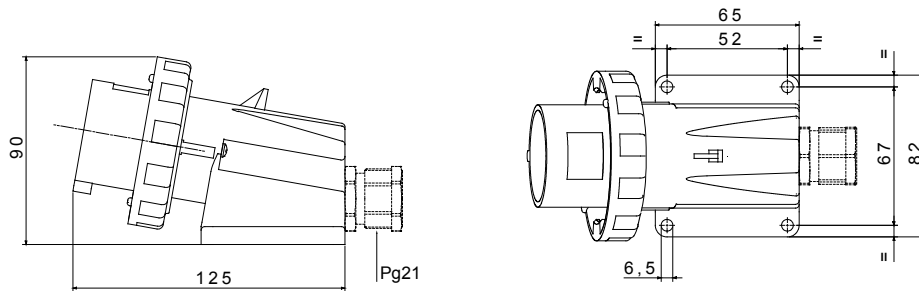

Une gamme de fiches et prises mobiles et fixes pour une utilisation industrielle, conforme aux normes dimensionnelles et de performance unifiées au niveau international (IEC 60309) et assimilées par les normes européennes (EN 60309) et normes françaises (NF EN 60309). Les prises et les fiches en courant nominal 63 et 125 A sont équipées d'une broche et d'une alvéole supplémentaires pour mettre en œuvre un dispositif de verrouillage électrique par contact pilote (CP). La gamme est complétée par les socles de connecteur à 90° et les socles de prise à 10° et 90°. Les alvéoles et les broches sont obtenues à partir d'une barre en laiton massif, type Pt. CuZn40Pb2 (Cu 58 %, Zn 40 %, Pb 2 %) ; bornes anti-desserrage avec vis imperdables et serre-câble intégré avec presse-étoupe anti-abrasion.

Coloris	Noir	Courant nominal (A)	16
Indice de protection	IP67	Nombre de pôles	3P+T
Résistance aux chocs	IK08	Référence h	7
Tension nominale	480 - 500 V	Type	Socle de connecteur en saillie 90°
Fréquence	50/60 Hz	Capacité de serrage des bornes	1-2,5 mm ² fils souples - 1,5-4 mm ² fils rigides
Température d'utilisation	-25 +55 °C	Type de câble	À vis
Electrocod	2230	Test du fil incandescent	850 °C (parties actives) - 650 °C (parties passives)
Nombre total de manœuvres	> 5000	Surcharge admissible	22 A
Pouvoir de coupure à 1,1 Un	20 A	Résistance d'isolement	> 10 MΩ
Thermopression avec bille	125 °C (parties actives) - 80 °C (parties passives)		

DIMENSIONS

SYMBOLE TECHNIQUE

IP

IP67

IK

IK08

-25 +55 °C

À vis