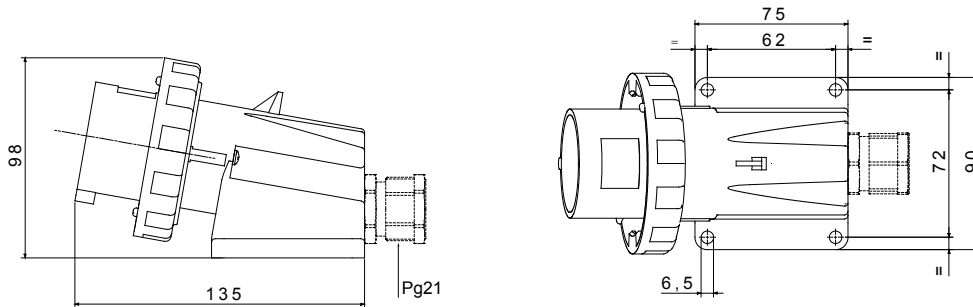

Une gamme de fiches et prises mobiles et fixes pour une utilisation industrielle, conforme aux normes dimensionnelles et de performance unifiées au niveau international (IEC 60309) et assimilées par les normes européennes (EN 60309) et normes françaises (NF EN 60309). Les prises et les fiches en courant nominal 63 et 125 A sont équipées d'une broche et d'une alvéole supplémentaires pour mettre en œuvre un dispositif de verrouillage électrique par contact pilote (CP). La gamme est complétée par les socles de connecteur à 90° et les socles de prise à 10° et 90°. Les alvéoles et les broches sont obtenues à partir d'une barre en laiton massif, type Pt. CuZn40Pb2 (Cu 58 %, Zn 40 %, Pb 2 %) ; bornes anti-desserrage avec vis imperdables et serre-câble intégré avec presse-étoupe anti-abrasion.

Coloris	Rouge	Courant nominal (A)	16
Indice de protection	IP67	Nombre de pôles	3P+N+T
Résistance aux chocs	IK08	Référence h	6
Tension nominale	380 - 415 V	Type	Socle de connecteur en saillie 90°
Fréquence	50/60 Hz	Capacité de serrage des bornes	1-2,5 mm ² fils souples - 1,5-4 mm ² fils rigides
Température d'utilisation	-25 +55 °C	Type de câble	À vis
Electrocod	2230	Test du fil incandescent	850 °C (parties actives) - 650 °C (parties passives)
Nombre total de manœuvres	> 5000	Surcharge admissible	22 A
Pouvoir de coupure à 1,1 Un	20 A	Résistance d'isolement	> 10 MΩ
Thermopression avec bille	125 °C (parties actives) - 80 °C (parties passives)		

DIMENSIONS

SYMBOLE TECHNIQUE

IP

IP67

IK

IK08

-25 +55 °C

À vis