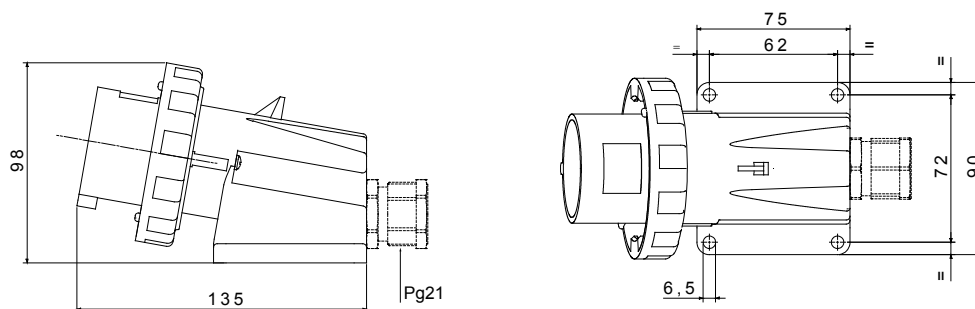

Une gamme de fiches et prises mobiles et fixes pour une utilisation industrielle, conforme aux normes dimensionnelles et de performance unifiées au niveau international (IEC 60309) et assimilées par les normes européennes (EN 60309) et normes françaises (NF EN 60309). Les prises et les fiches en courant nominal 63 et 125 A sont équipées d'une broche et d'une alvéole supplémentaires pour mettre en œuvre un dispositif de verrouillage électrique par contact pilote (CP). La gamme est complétée par les socles de connecteur à 90° et les socles de prise à 10° et 90°. Les alvéoles et les broches sont obtenues à partir d'une barre en laiton massif, type Pt. CuZn40Pb2 (Cu 58 %, Zn 40 %, Pb 2 %) ; bornes anti-desserrage avec vis imperdables et serre-câble intégré avec presse-étoupe anti-abrasion.

Coloris	Rouge	Courant nominal (A)	16
Indice de protection	IP67	Nombre de pôles	3P+N+T
Résistance aux chocs	IK08	Référence h	6
Tension nominale	380 - 415 V	Type	Socle de connecteur en saillie 90°
Fréquence	50/60 Hz	Capacité de serrage des bornes	1-2,5 mm ² fils souples - 1,5-4 mm ² fils rigides
Température d'utilisation	-25 +55 °C	Type de câble	À vis
Electrocod	2230	Test du fil incandescent	850 °C (parties actives) - 650 °C (parties passives)
Nombre total de manœuvres	> 5000	Surcharge admissible	22 A
Pouvoir de coupure à 1,1 Un	20 A	Résistance d'isolement	> 10 MΩ
Thermopression avec bille	125 °C (parties actives) - 80 °C (parties passives)		

DIMENSIONS

SYMBOLE TECHNIQUE

IP

IP67

IK

IK08

-25 +55 °C

À vis