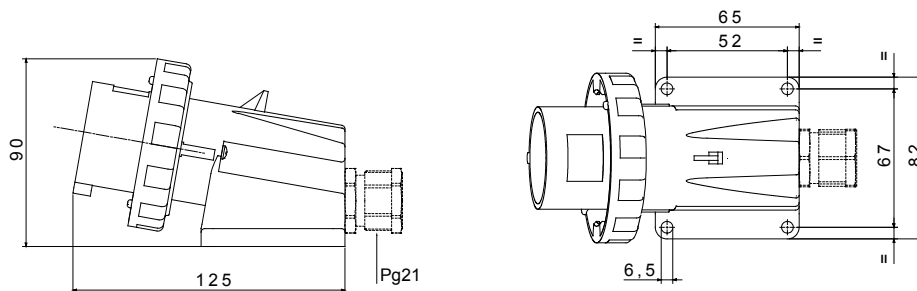

Une gamme de fiches et prises mobiles et fixes pour une utilisation industrielle, conforme aux normes dimensionnelles et de performance unifiées au niveau international (IEC 60309) et assimilées par les normes européennes (EN 60309) et normes françaises (NF EN 60309). Les prises et les fiches en courant nominal 63 et 125 A sont équipées d'une broche et d'une alvéole supplémentaires pour mettre en œuvre un dispositif de verrouillage électrique par contact pilote (CP). La gamme est complétée par les socles de connecteur à 90° et les socles de prise à 10° et 90°. Les alvéoles et les broches sont obtenues à partir d'une barre en laiton massif, type Pt. CuZn40Pb2 (Cu 58 %, Zn 40 %, Pb 2 %) ; bornes anti-desserrage avec vis imperdables et serre-câble intégré avec presse-étoupe anti-abrasion.

Coloris	Rouge	Courant nominal (A)	16
Indice de protection	IP67	Nombre de pôles	3P+T
Résistance aux chocs	IK08	Référence h	6
Tension nominale	380 - 415 V	Type	Socle de connecteur en saillie 90°
Fréquence	50/60 Hz	Capacité de serrage des bornes	1-2,5 mm ² fils souples - 1,5-4 mm ² fils rigides
Température d'utilisation	-25 +55 °C	Type de câble	À vis
Electrocod	2230	Test du fil incandescent	850 °C (parties actives) - 650 °C (parties passives)
Nombre total de manœuvres	> 5000	Surcharge admissible	22 A
Pouvoir de coupure à 1,1 Un	20 A	Résistance d'isolement	> 10 MΩ
Thermopression avec bille	125 °C (parties actives) - 80 °C (parties passives)		

DIMENSIONS

SYMBOLE TECHNIQUE

IP67

IK08

-25 +55 °C

À vis

GWT

850 °C (parties actives) - 650 °C (parties passives)