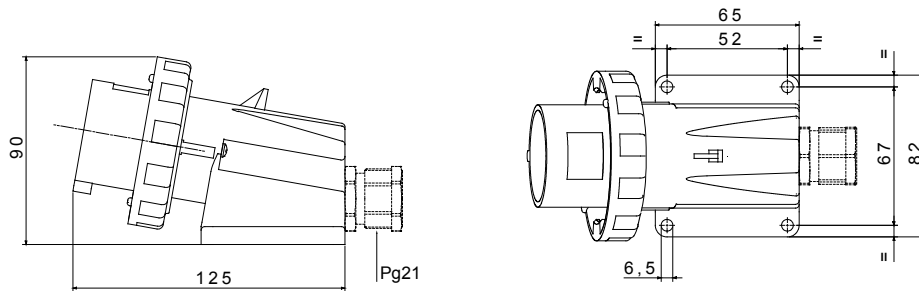

Une gamme de fiches et prises mobiles et fixes pour une utilisation industrielle, conforme aux normes dimensionnelles et de performance unifiées au niveau international (IEC 60309) et assimilées par les normes européennes (EN 60309) et normes françaises (NF EN 60309). Les prises et les fiches en courant nominal 63 et 125 A sont équipées d'une broche et d'une alvéole supplémentaires pour mettre en œuvre un dispositif de verrouillage électrique par contact pilote (CP). La gamme est complétée par les socles de connecteur à 90° et les socles de prise à 10° et 90°. Les alvéoles et les broches sont obtenues à partir d'une barre en laiton massif, type Pt. CuZn40Pb2 (Cu 58 %, Zn 40 %, Pb 2 %) ; bornes anti-desserrage avec vis imperdables et serre-câble intégré avec presse-étoupe anti-abrasion.

Coloris	Rouge	Courant nominal (A)	16
Indice de protection	IP67	Nombre de pôles	3P+T
Résistance aux chocs	IK08	Référence h	6
Tension nominale	380 - 415 V	Type	Socle de connecteur en saillie 90°
Fréquence	50/60 Hz	Capacité de serrage des bornes	1-2,5 mm ² fils souples - 1,5-4 mm ² fils rigides
Température d'utilisation	-25 +55 °C	Type de câble	À vis
Electrocod	2230	Test du fil incandescent	850 °C (parties actives) - 650 °C (parties passives)
Nombre total de manœuvres	> 5000	Surcharge admissible	22 A
Pouvoir de coupure à 1,1 Un	20 A	Résistance d'isolement	> 10 MΩ
Thermopression avec bille	125 °C (parties actives) - 80 °C (parties passives)		

DIMENSIONS

SYMBOLE TECHNIQUE

IP

IP67

IK

IK08

-25 +55 °C

À vis