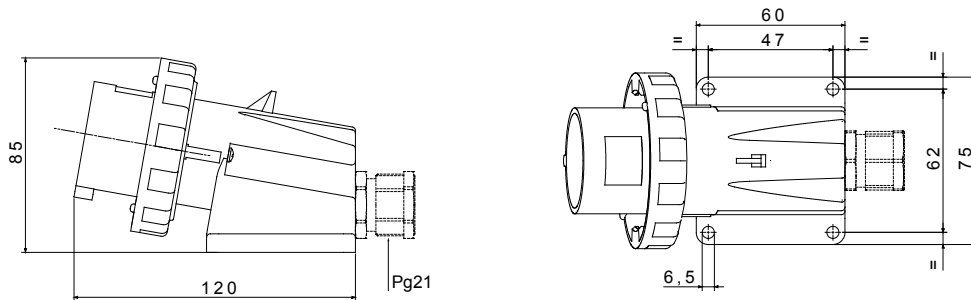

Une gamme de fiches et prises mobiles et fixes pour une utilisation industrielle, conforme aux normes dimensionnelles et de performance unifiées au niveau international (IEC 60309) et assimilées par les normes européennes (EN 60309) et normes françaises (NF EN 60309). Les prises et les fiches en courant nominal 63 et 125 A sont équipées d'une broche et d'une alvéole supplémentaires pour mettre en œuvre un dispositif de verrouillage électrique par contact pilote (CP). La gamme est complétée par les socles de connecteur à 90° et les socles de prise à 10° et 90°. Les alvéoles et les broches sont obtenues à partir d'une barre en laiton massif, type Pt. CuZn40Pb2 (Cu 58 %, Zn 40 %, Pb 2 %) ; bornes anti-desserrage avec vis imperdables et serre-câble intégré avec presse-étoupe anti-abrasion.

Coloris	Rouge	Courant nominal (A)	16
Indice de protection	IP67	Nombre de pôles	2P+T
Résistance aux chocs	IK08	Référence h	9
Tension nominale	380 - 415 V	Type	Socle de connecteur en saillie 90°
Fréquence	50/60 Hz	Capacité de serrage des bornes	1-2,5 mm ² fils souples - 1,5-4 mm ² fils rigides
Température d'utilisation	-25 +55 °C	Type de câble	À vis
Electrocod	2230	Test du fil incandescent	850 °C (parties actives) - 650 °C (parties passives)
Nombre total de manœuvres	> 5000	Surcharge admissible	22 A
Pouvoir de coupure à 1,1 Un	20 A	Résistance d'isolement	> 10 MΩ
Thermopression avec bille	125 °C (parties actives) - 80 °C (parties passives)		

DIMENSIONS

SYMBOLE TECHNIQUE

IP

IP67

IK

IK08

-25 +55 °C

À vis