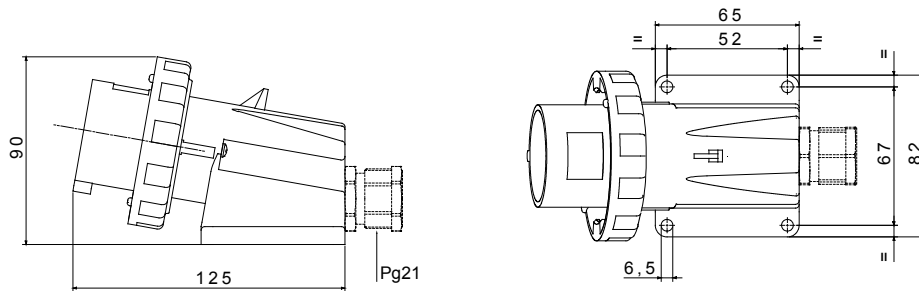

Une gamme de fiches et prises mobiles et fixes pour une utilisation industrielle, conforme aux normes dimensionnelles et de performance unifiées au niveau international (IEC 60309) et assimilées par les normes européennes (EN 60309) et normes françaises (NF EN 60309). Les prises et les fiches en courant nominal 63 et 125 A sont équipées d'une broche et d'une alvéole supplémentaires pour mettre en œuvre un dispositif de verrouillage électrique par contact pilote (CP). La gamme est complétée par les socles de connecteur à 90° et les socles de prise à 10° et 90°. Les alvéoles et les broches sont obtenues à partir d'une barre en laiton massif, type Pt. CuZn40Pb2 (Cu 58 %, Zn 40 %, Pb 2 %) ; bornes anti-desserrage avec vis imperdables et serre-câble intégré avec presse-étoupe anti-abrasion.

Coloris	Bleu	Courant nominal (A)	16
Indice de protection	IP67	Nombre de pôles	3P+T
Résistance aux chocs	IK08	Référence h	9
Tension nominale	200 - 250 V	Type	Socle de connecteur en saillie 90°
Fréquence	50/60 Hz	Capacité de serrage des bornes	1-2,5 mm ² fils souples - 1,5-4 mm ² fils rigides
Température d'utilisation	-25 +55 °C	Type de câble	À vis
Electrocod	2230	Test du fil incandescent	850 °C (parties actives) - 650 °C (parties passives)
Nombre total de manœuvres	> 5000	Surcharge admissible	22 A
Pouvoir de coupure à 1,1 Un	20 A	Résistance d'isolement	> 10 MΩ
Thermopression avec bille	125 °C (parties actives) - 80 °C (parties passives)		

DIMENSIONS

SYMBOLE TECHNIQUE

IP

IP67

IK

IK08

-25 +55 °C

À vis