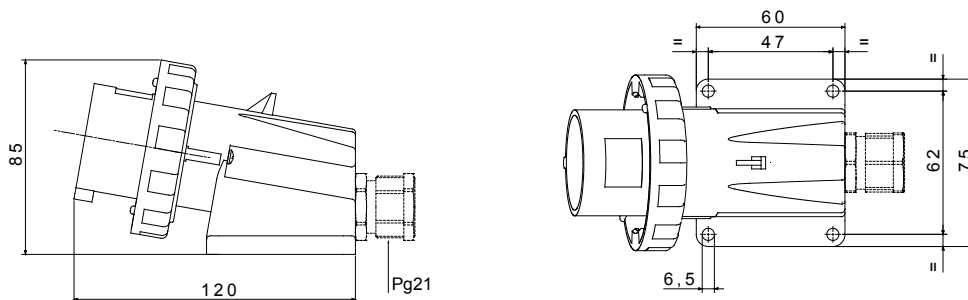

Une gamme de fiches et prises mobiles et fixes pour une utilisation industrielle, conforme aux normes dimensionnelles et de performance unifiées au niveau international (IEC 60309) et assimilées par les normes européennes (EN 60309) et normes françaises (NF EN 60309). Les prises et les fiches en courant nominal 63 et 125 A sont équipées d'une broche et d'une alvéole supplémentaires pour mettre en œuvre un dispositif de verrouillage électrique par contact pilote (CP). La gamme est complétée par les socles de connecteur à 90° et les socles de prise à 10° et 90°. Les alvéoles et les broches sont obtenues à partir d'une barre en laiton massif, type Pt. CuZn40Pb2 (Cu 58 %, Zn 40 %, Pb 2 %) ; bornes anti-desserrage avec vis imperdables et serre-câble intégré avec presse-étoupe anti-abrasion.

Coloris	Bleu	Courant nominal (A)	16
Indice de protection	IP67	Nombre de pôles	2P+T
Résistance aux chocs	IK08	Référence h	6
Tension nominale	200 - 250 V	Type	Socle de connecteur en saillie 90°
Fréquence	50/60 Hz	Capacité de serrage des bornes	1-2,5 mm ² fils souples - 1,5-4 mm ² fils rigides
Température d'utilisation	-25 +55 °C	Type de câble	À vis
Electrocod	2230	Test du fil incandescent	850 °C (parties actives) - 650 °C (parties passives)
Nombre total de manœuvres	> 5000	Surcharge admissible	22 A
Pouvoir de coupure à 1,1 Un	20 A	Résistance d'isolement	> 10 MΩ
Thermopression avec bille	125 °C (parties actives) - 80 °C (parties passives)		

DIMENSIONS

SYMBOLE TECHNIQUE

IP67

IK08

-25 +55 °C

À vis

GWT

850 °C (parties actives) - 650 °C (parties passives)