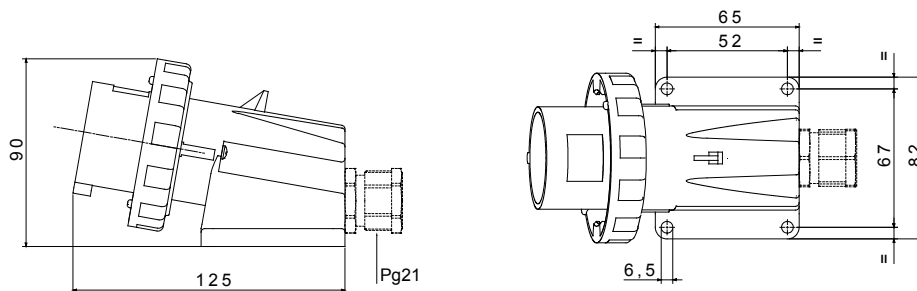

Une gamme de fiches et prises mobiles et fixes pour une utilisation industrielle, conforme aux normes dimensionnelles et de performance unifiées au niveau international (IEC 60309) et assimilées par les normes européennes (EN 60309) et normes françaises (NF EN 60309). Les prises et les fiches en courant nominal 63 et 125 A sont équipées d'une broche et d'une alvéole supplémentaires pour mettre en œuvre un dispositif de verrouillage électrique par contact pilote (CP). La gamme est complétée par les socles de connecteur à 90° et les socles de prise à 10° et 90°. Les alvéoles et les broches sont obtenues à partir d'une barre en laiton massif, type Pt. CuZn40Pb2 (Cu 58 %, Zn 40 %, Pb 2 %) ; bornes anti-desserrage avec vis imperdables et serre-câble intégré avec presse-étoupe anti-abrasion.

Coloris	Jaune	Courant nominal (A)	16
Indice de protection	IP67	Nombre de pôles	3P+T
Résistance aux chocs	IK08	Référence h	4
Tension nominale	100 - 130 V	Type	Socle de connecteur en saillie 90°
Fréquence	50/60 Hz	Capacité de serrage des bornes	1-2,5 mm ² fils souples - 1,5-4 mm ² fils rigides
Température d'utilisation	-25 +55 °C	Type de câble	À vis
Electrocod	2230	Test du fil incandescent	850 °C (parties actives) - 650 °C (parties passives)
Nombre total de manœuvres	> 5000	Surcharge admissible	22 A
Pouvoir de coupure à 1,1 Un	20 A	Résistance d'isolement	> 10 MΩ
Thermopression avec bille	125 °C (parties actives) - 80 °C (parties passives)		

DIMENSIONS

SYMBOLE TECHNIQUE

IP

IP67

IK

IK08

-25 +55 °C

À vis