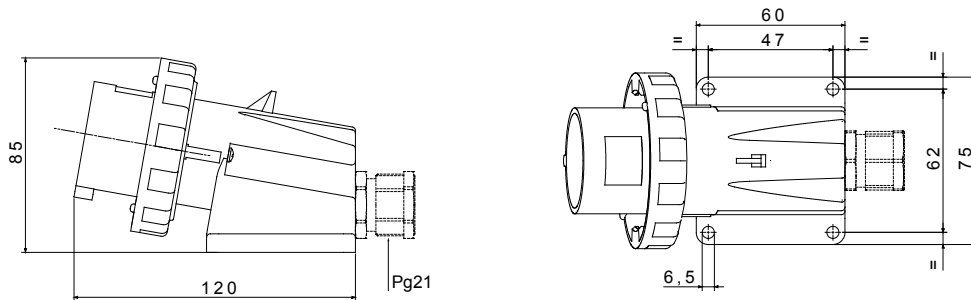

Une gamme de fiches et prises mobiles et fixes pour une utilisation industrielle, conforme aux normes dimensionnelles et de performance unifiées au niveau international (IEC 60309) et assimilées par les normes européennes (EN 60309) et normes françaises (NF EN 60309). Les prises et les fiches en courant nominal 63 et 125 A sont équipées d'une broche et d'une alvéole supplémentaires pour mettre en œuvre un dispositif de verrouillage électrique par contact pilote (CP). La gamme est complétée par les socles de connecteur à 90° et les socles de prise à 10° et 90°. Les alvéoles et les broches sont obtenues à partir d'une barre en laiton massif, type Pt. CuZn40Pb2 (Cu 58 %, Zn 40 %, Pb 2 %) ; bornes anti-desserrage avec vis imperdables et serre-câble intégré avec presse-étoupe anti-abrasion.

Coloris	Jaune	Courant nominal (A)	16
Indice de protection	IP67	Nombre de pôles	2P+T
Résistance aux chocs	IK08	Référence h	4
Tension nominale	100 - 130 V	Type	Socle de connecteur en saillie 90°
Fréquence	50/60 Hz	Capacité de serrage des bornes	1-2,5 mm ² fils souples - 1,5-4 mm ² fils rigides
Température d'utilisation	-25 +55 °C	Type de câble	À vis
Electrocod	2230	Test du fil incandescent	850 °C (parties actives) - 650 °C (parties passives)
Nombre total de manœuvres	> 5000	Surcharge admissible	22 A
Pouvoir de coupure à 1,1 Un	20 A	Résistance d'isolement	> 10 MΩ
Thermopression avec bille	125 °C (parties actives) - 80 °C (parties passives)		

DIMENSIONS

SYMBOLE TECHNIQUE

IP

IP67

IK

IK08

-25 +55 °C

À vis