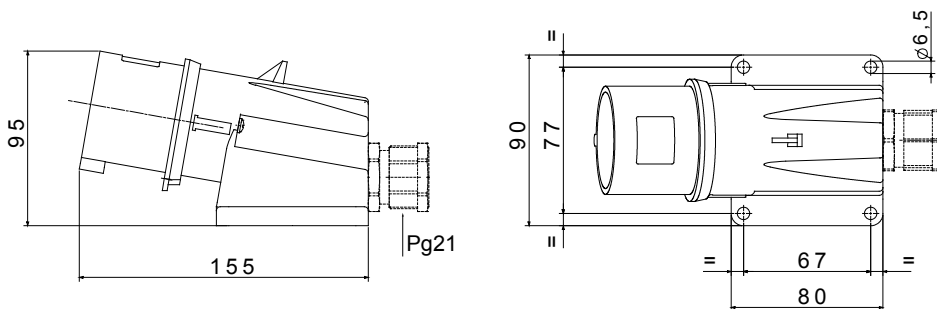

Une gamme de fiches et prises mobiles et fixes pour une utilisation industrielle, conforme aux normes dimensionnelles et de performance unifiées au niveau international (IEC 60309) et assimilées par les normes européennes (EN 60309) et normes françaises (NF EN 60309). Les prises et les fiches en courant nominal 63 et 125 A sont équipées d'une broche et d'une alvéole supplémentaires pour mettre en œuvre un dispositif de verrouillage électrique par contact pilote (CP). La gamme est complétée par les socles de connecteur à 90° et les socles de prise à 10° et 90°. Les alvéoles et les broches sont obtenues à partir d'une barre en laiton massif, type Pt. CuZn40Pb2 (Cu 58 %, Zn 40 %, Pb 2 %) ; bornes anti-desserrage avec vis imperdables et serre-câble intégré avec presse-étoupe anti-abrasion.

Coloris	Noir	Courant nominal (A)	32
Indice de protection	IP44	Nombre de pôles	3P+N+T
Résistance aux chocs	IK08	Référence h	7
Tension nominale	480 - 500 V	Type	Socle de connecteur en saillie 90°
Fréquence	50/60 Hz	Capacité de serrage des bornes	2,5-6 mm ² fils souples - 2,5-10 mm ² fils rigides
Température d'utilisation	-25 +55 °C	Type de câble	À vis
Electrocod	2230	Test du fil incandescent	850 °C (parties actives) - 650 °C (parties passives)
Nombre total de manœuvres	> 2000	Surcharge admissible	42 A
Pouvoir de coupure à 1,1 Un	40 A	Résistance d'isolement	> 10 MΩ
Thermopression avec bille	125 °C (parties actives) - 80 °C (parties passives)		

DIMENSIONS

SYMBOLE TECHNIQUE

IP

IP44

IK

IK08

-25 +55 °C

À vis