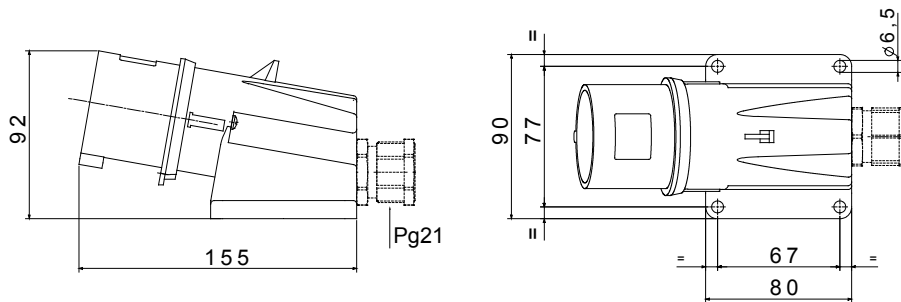

Une gamme de fiches et prises mobiles et fixes pour une utilisation industrielle, conforme aux normes dimensionnelles et de performance unifiées au niveau international (IEC 60309) et assimilées par les normes européennes (EN 60309) et normes françaises (NF EN 60309). Les prises et les fiches en courant nominal 63 et 125 A sont équipées d'une broche et d'une alvéole supplémentaires pour mettre en œuvre un dispositif de verrouillage électrique par contact pilote (CP). La gamme est complétée par les socles de connecteur à 90° et les socles de prise à 10° et 90°. Les alvéoles et les broches sont obtenues à partir d'une barre en laiton massif, type Pt. CuZn40Pb2 (Cu 58 %, Zn 40 %, Pb 2 %) ; bornes anti-desserrage avec vis imperdables et serre-câble intégré avec presse-étoupe anti-abrasion.

Coloris	Rouge	Courant nominal (A)	32
Indice de protection	IP44	Nombre de pôles	3P+T
Résistance aux chocs	IK08	Référence h	6
Tension nominale	380 - 415 V	Type	Socle de connecteur en saillie 90°
Fréquence	50/60 Hz	Capacité de serrage des bornes	2,5-6 mm ² fils souples - 2,5-10 mm ² fils rigides
Température d'utilisation	-25 +55 °C	Type de câble	À vis
Electrocod	2230	Test du fil incandescent	850 °C (parties actives) - 650 °C (parties passives)
Nombre total de manœuvres	> 2000	Surcharge admissible	42 A
Pouvoir de coupure à 1,1 Un	40 A	Résistance d'isolement	> 10 MΩ
Thermopression avec bille	125 °C (parties actives) - 80 °C (parties passives)		

DIMENSIONS

SYMBOLE TECHNIQUE

IP

IP44

IK

IK08

-25 +55 °C

À vis