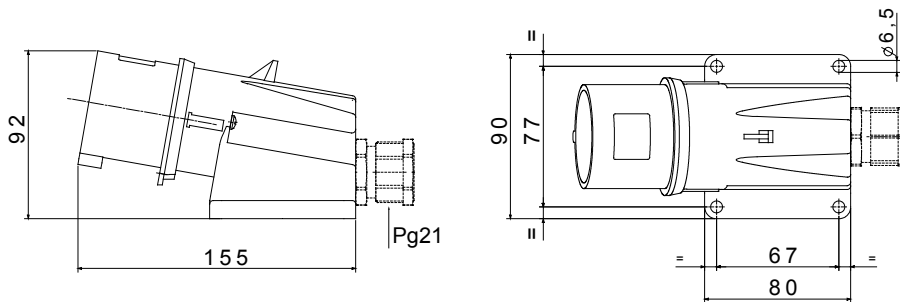

Une gamme de fiches et prises mobiles et fixes pour une utilisation industrielle, conforme aux normes dimensionnelles et de performance unifiées au niveau international (IEC 60309) et assimilées par les normes européennes (EN 60309) et normes françaises (NF EN 60309). Les prises et les fiches en courant nominal 63 et 125 A sont équipées d'une broche et d'une alvéole supplémentaires pour mettre en œuvre un dispositif de verrouillage électrique par contact pilote (CP). La gamme est complétée par les socles de connecteur à 90° et les socles de prise à 10° et 90°. Les alvéoles et les broches sont obtenues à partir d'une barre en laiton massif, type Pt. CuZn40Pb2 (Cu 58 %, Zn 40 %, Pb 2 %) ; bornes anti-desserrage avec vis imperdables et serre-câble intégré avec presse-étoupe anti-abrasion.

Coloris	Rouge	Courant nominal (A)	32
Indice de protection	IP44	Nombre de pôles	3P+T
Résistance aux chocs	IK08	Référence h	6
Tension nominale	380 - 415 V	Type	Socle de connecteur en saillie 90°
Fréquence	50/60 Hz	Capacité de serrage des bornes	2,5-6 mm ² fils souples - 2,5-10 mm ² fils rigides
Température d'utilisation	-25 +55 °C	Type de câble	À vis
Electrocod	2230	Test du fil incandescent	850 °C (parties actives) - 650 °C (parties passives)
Nombre total de manœuvres	> 2000	Surcharge admissible	42 A
Pouvoir de coupure à 1,1 Un	40 A	Résistance d'isolement	> 10 MΩ
Thermopression avec bille	125 °C (parties actives) - 80 °C (parties passives)		

DIMENSIONS

SYMBOLE TECHNIQUE

IP

IP44

IK

IK08

-25 +55 °C

À vis