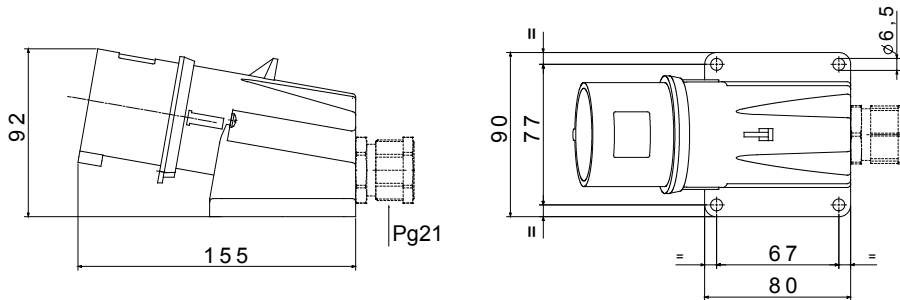

Une gamme de fiches et prises mobiles et fixes pour une utilisation industrielle, conforme aux normes dimensionnelles et de performance unifiées au niveau international (IEC 60309) et assimilées par les normes européennes (EN 60309) et normes françaises (NF EN 60309). Les prises et les fiches en courant nominal 63 et 125 A sont équipées d'une broche et d'une alvéole supplémentaires pour mettre en œuvre un dispositif de verrouillage électrique par contact pilote (CP). La gamme est complétée par les socles de connecteur à 90° et les socles de prise à 10° et 90°. Les alvéoles et les broches sont obtenues à partir d'une barre en laiton massif, type Pt. CuZn40Pb2 (Cu 58 %, Zn 40 %, Pb 2 %) ; bornes anti-desserrage avec vis imperdables et serre-câble intégré avec presse-étoupe anti-abrasion.

Coloris	Rouge	Courant nominal (A)	32
Indice de protection	IP44	Nombre de pôles	2P+T
Résistance aux chocs	IK08	Référence h	9
Tension nominale	380 - 415 V	Type	Socle de connecteur en saillie 90°
Fréquence	50/60 Hz	Capacité de serrage des bornes	2,5-6 mm ² fils souples - 2,5-10 mm ² fils rigides
Température d'utilisation	-25 +55 °C	Type de câble	À vis
Electrocod	2230	Test du fil incandescent	850 °C (parties actives) - 650 °C (parties passives)
Nombre total de manœuvres	> 2000	Surcharge admissible	42 A
Pouvoir de coupure à 1,1 Un	40 A	Résistance d'isolement	> 10 MΩ
Thermopression avec bille	125 °C (parties actives) - 80 °C (parties passives)		

DIMENSIONS

SYMBOLE TECHNIQUE

IP

IP44

IK

IK08

-25 +55 °C

À vis