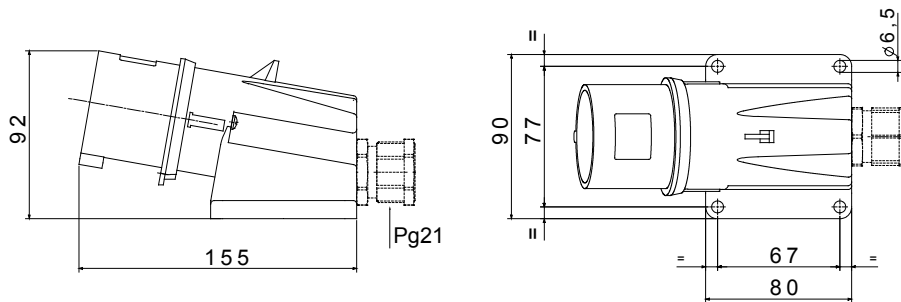

Une gamme de fiches et prises mobiles et fixes pour une utilisation industrielle, conforme aux normes dimensionnelles et de performance unifiées au niveau international (IEC 60309) et assimilées par les normes européennes (EN 60309) et normes françaises (NF EN 60309) Les prises et les fiches en courant nominal 63 et 125 A sont équipées d'une broche et d'une alvéole supplémentaires pour mettre en œuvre un dispositif de verrouillage électrique par contact pilote (CP). La gamme est complétée par les socles de connecteur à 90° et les socles de prise à 10° et 90°. Les alvéoles et les broches sont obtenues à partir d'une barre en laiton massif, type Pt. CuZn40Pb2 (Cu 58 %, Zn 40 %, Pb 2 %) ; bornes anti-desserrage avec vis imperdables et serre-câble intégré avec presse-étoupe anti-abrasion.

Coloris	Bleu	Courant nominal (A)	32
Indice de protection	IP44	Nombre de pôles	3P+T
Résistance aux chocs	IK08	Référence h	9
Tension nominale	200 - 250 V	Type	Socle de connecteur en saillie 90°
Fréquence	50/60 Hz	Capacité de serrage des bornes	2,5-6 mm ² fils souples - 2,5-10 mm ² fils rigides
Température d'utilisation	-25 +55 °C	Type de câble	À vis
Electrocod	2230	Test du fil incandescent	850 °C (parties actives) - 650 °C (parties passives)
Nombre total de manœuvres	> 2000	Surcharge admissible	42 A
Pouvoir de coupure à 1,1 Un	40 A	Résistance d'isolement	> 10 MΩ
Thermopression avec bille	125 °C (parties actives) - 80 °C (parties passives)		

DIMENSIONS

SYMBOLE TECHNIQUE

IP

IP44

IK

IK08

-25 +55 °C

À vis