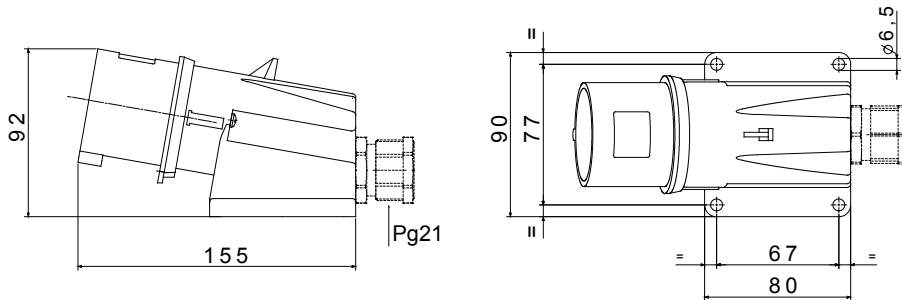

Une gamme de fiches et prises mobiles et fixes pour une utilisation industrielle, conforme aux normes dimensionnelles et de performance unifiées au niveau international (IEC 60309) et assimilées par les normes européennes (EN 60309) et normes françaises (NF EN 60309). Les prises et les fiches en courant nominal 63 et 125 A sont équipées d'une broche et d'une alvéole supplémentaires pour mettre en œuvre un dispositif de verrouillage électrique par contact pilote (CP). La gamme est complétée par les socles de connecteur à 90° et les socles de prise à 10° et 90°. Les alvéoles et les broches sont obtenues à partir d'une barre en laiton massif, type Pt. CuZn40Pb2 (Cu 58 %, Zn 40 %, Pb 2 %) ; bornes anti-desserrage avec vis imperdables et serre-câble intégré avec presse-étoupe anti-abrasion.

Coloris	Bleu	Courant nominal (A)	32
Indice de protection	IP44	Nombre de pôles	2P+T
Résistance aux chocs	IK08	Référence h	6
Tension nominale	200 - 250 V	Type	Socle de connecteur en saillie 90°
Fréquence	50/60 Hz	Capacité de serrage des bornes	2,5-6 mm ² fils souples - 2,5-10 mm ² fils rigides
Température d'utilisation	-25 +55 °C	Type de câble	À vis
Electrocod	2230	Test du fil incandescent	850 °C (parties actives) - 650 °C (parties passives)
Nombre total de manœuvres	> 2000	Surcharge admissible	42 A
Pouvoir de coupure à 1,1 Un	40 A	Résistance d'isolement	> 10 MΩ
Thermopression avec bille	125 °C (parties actives) - 80 °C (parties passives)		

DIMENSIONS

SYMBOLE TECHNIQUE

IP

IP44

IK

IK08

-25 +55 °C

À vis