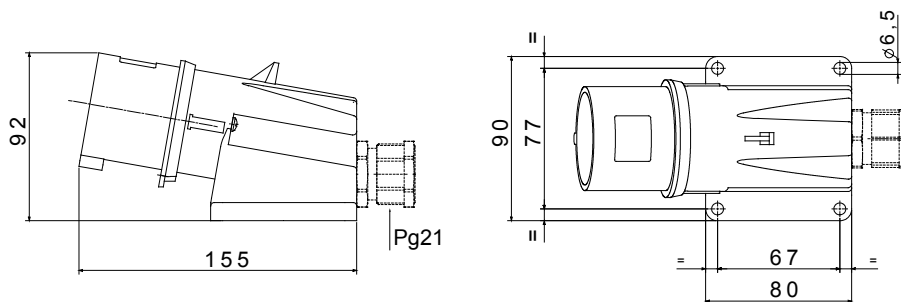

Une gamme de fiches et prises mobiles et fixes pour une utilisation industrielle, conforme aux normes dimensionnelles et de performance unifiées au niveau international (IEC 60309) et assimilées par les normes européennes (EN 60309) et normes françaises (NF EN 60309) Les prises et les fiches en courant nominal 63 et 125 A sont équipées d'une broche et d'une alvéole supplémentaires pour mettre en œuvre un dispositif de verrouillage électrique par contact pilote (CP). La gamme est complétée par les socles de connecteur à 90° et les socles de prise à 10° et 90°. Les alvéoles et les broches sont obtenues à partir d'une barre en laiton massif, type Pt. CuZn40Pb2 (Cu 58 %, Zn 40 %, Pb 2 %) ; bornes anti-desserrage avec vis imperdables et serre-câble intégré avec presse-étoupe anti-abrasion.

Coloris	Bleu	Courant nominal (A)	32
Indice de protection	IP44	Nombre de pôles	2P+T
Résistance aux chocs	IK08	Référence h	6
Tension nominale	200 - 250 V	Type	Socle de connecteur en saillie 90°
Fréquence	50/60 Hz	Capacité de serrage des bornes	2,5-6 mm ² fils souples - 2,5-10 mm ² fils rigides
Température d'utilisation	-25 +55 °C	Type de câble	À vis
Electrocod	2230	Test du fil incandescent	850 °C (parties actives) - 650 °C (parties passives)
Nombre total de manœuvres	> 2000	Surcharge admissible	42 A
Pouvoir de coupure à 1,1 Un	40 A	Résistance d'isolement	> 10 MΩ
Thermopression avec bille	125 °C (parties actives) - 80 °C (parties passives)		

DIMENSIONS

SYMBOLE TECHNIQUE

IP44

IK08

-25 +55 °C

À vis

GWT

850 °C (parties actives) - 650 °C (parties passives)