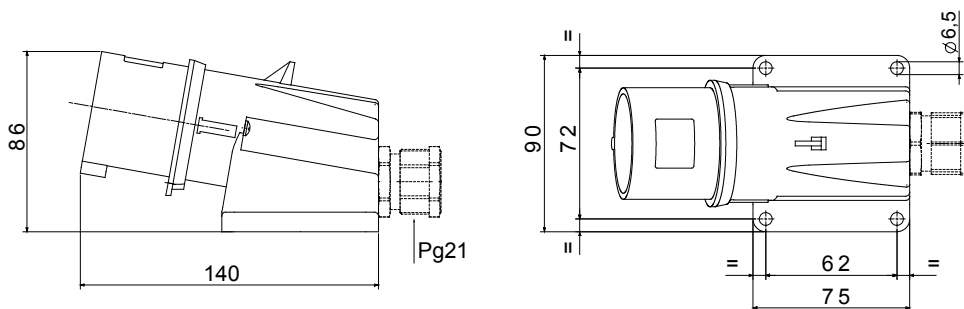

Une gamme de fiches et prises mobiles et fixes pour une utilisation industrielle, conforme aux normes dimensionnelles et de performance unifiées au niveau international (IEC 60309) et assimilées par les normes européennes (EN 60309) et normes françaises (NF EN 60309). Les prises et les fiches en courant nominal 63 et 125 A sont équipées d'une broche et d'une alvéole supplémentaires pour mettre en œuvre un dispositif de verrouillage électrique par contact pilote (CP). La gamme est complétée par les socles de connecteur à 90° et les socles de prise à 10° et 90°. Les alvéoles et les broches sont obtenues à partir d'une barre en laiton massif, type Pt. CuZn40Pb2 (Cu 58 %, Zn 40 %, Pb 2 %) ; bornes anti-desserrage avec vis imperdables et serre-câble intégré avec presse-étoupe anti-abrasion.

Coloris	Noir	Courant nominal (A)	16
Indice de protection	IP44	Nombre de pôles	3P+N+T
Résistance aux chocs	IK08	Référence h	7
Tension nominale	480 - 500 V	Type	Socle de connecteur en saillie 90°
Fréquence	50/60 Hz	Capacité de serrage des bornes	1-2,5 mm ² fils souples - 1,5-4 mm ² fils rigides
Température d'utilisation	-25 +55 °C	Type de câble	À vis
Electrocod	2230	Test du fil incandescent	850 °C (parties actives) - 650 °C (parties passives)
Nombre total de manœuvres	> 5000	Surcharge admissible	22 A
Pouvoir de coupure à 1,1 Un	20 A	Résistance d'isolement	> 10 MΩ
Thermopression avec bille	125 °C (parties actives) - 80 °C (parties passives)		

DIMENSIONS

SYMBOLE TECHNIQUE

IP

IP44

IK

IK08

-25 +55 °C

À vis