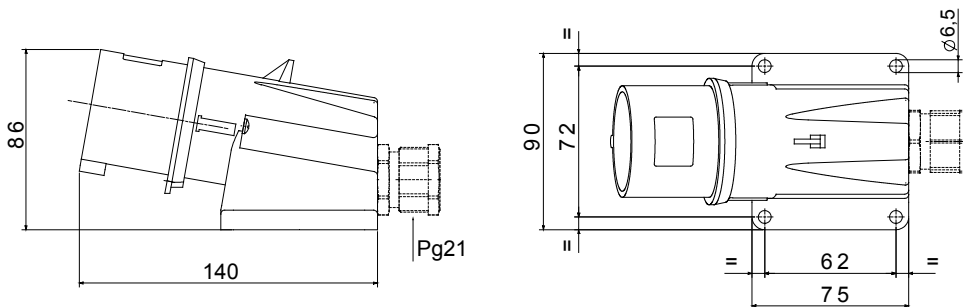

Une gamme de fiches et prises mobiles et fixes pour une utilisation industrielle, conforme aux normes dimensionnelles et de performance unifiées au niveau international (IEC 60309) et assimilées par les normes européennes (EN 60309) et normes françaises (NF EN 60309). Les prises et les fiches en courant nominal 63 et 125 A sont équipées d'une broche et d'une alvéole supplémentaires pour mettre en œuvre un dispositif de verrouillage électrique par contact pilote (CP). La gamme est complétée par les socles de connecteur à 90° et les socles de prise à 10° et 90°. Les alvéoles et les broches sont obtenues à partir d'une barre en laiton massif, type Pt. CuZn40Pb2 (Cu 58 %, Zn 40 %, Pb 2 %) ; bornes anti-desserrage avec vis imperdables et serre-câble intégré avec presse-étoupe anti-abrasion.

Coloris	Rouge	Courant nominal (A)	16
Indice de protection	IP44	Nombre de pôles	3P+N+T
Résistance aux chocs	IK08	Référence h	6
Tension nominale	380 - 415 V	Type	Socle de connecteur en saillie 90°
Fréquence	50/60 Hz	Capacité de serrage des bornes	1-2,5 mm ² fils souples - 1,5-4 mm ² fils rigides
Température d'utilisation	-25 +55 °C	Type de câble	À vis
Electrocod	2230	Test du fil incandescent	850 °C (parties actives) - 650 °C (parties passives)
Nombre total de manœuvres	> 5000	Surcharge admissible	22 A
Pouvoir de coupure à 1,1 Un	20 A	Résistance d'isolement	> 10 MΩ
Thermopression avec bille	125 °C (parties actives) - 80 °C (parties passives)		

DIMENSIONS

SYMBOLE TECHNIQUE

IP

IP44

IK

IK08

-25 +55 °C

À vis