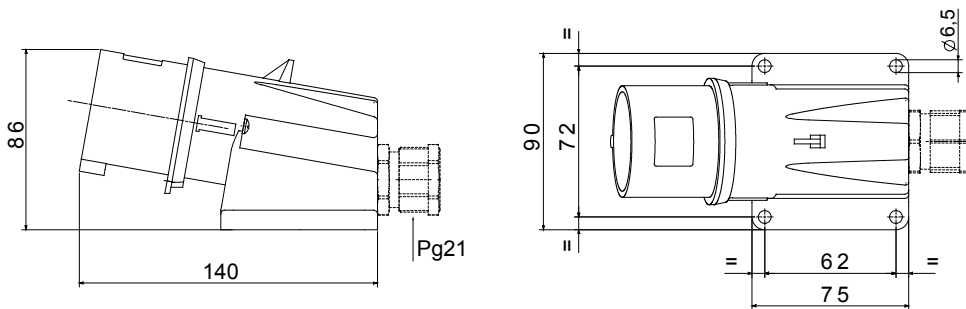

Une gamme de fiches et prises mobiles et fixes pour une utilisation industrielle, conforme aux normes dimensionnelles et de performance unifiées au niveau international (IEC 60309) et assimilées par les normes européennes (EN 60309) et normes françaises (NF EN 60309). Les prises et les fiches en courant nominal 63 et 125 A sont équipées d'une broche et d'une alvéole supplémentaires pour mettre en œuvre un dispositif de verrouillage électrique par contact pilote (CP). La gamme est complétée par les socles de connecteur à 90° et les socles de prise à 10° et 90°. Les alvéoles et les broches sont obtenues à partir d'une barre en laiton massif, type Pt. CuZn40Pb2 (Cu 58 %, Zn 40 %, Pb 2 %) ; bornes anti-desserrage avec vis imperdables et serre-câble intégré avec presse-étoupe anti-abrasion.

Coloris	Rouge	Courant nominal (A)	16
Indice de protection	IP44	Nombre de pôles	3P+N+T
Résistance aux chocs	IK08	Référence h	6
Tension nominale	380 - 415 V	Type	Socle de connecteur en saillie 90°
Fréquence	50/60 Hz	Capacité de serrage des bornes	1-2,5 mm ² fils souples - 1,5-4 mm ² fils rigides
Température d'utilisation	-25 +55 °C	Type de câble	À vis
Electrocod	2230	Test du fil incandescent	850 °C (parties actives) - 650 °C (parties passives)
Nombre total de manœuvres	> 5000	Surcharge admissible	22 A
Pouvoir de coupure à 1,1 Un	20 A	Résistance d'isolement	> 10 MΩ
Thermopression avec bille	125 °C (parties actives) - 80 °C (parties passives)		

DIMENSIONS

SYMBOLE TECHNIQUE

IP44

IK08

-25 +55 °C

À vis

GWT

850 °C (parties actives) - 650 °C (parties passives)