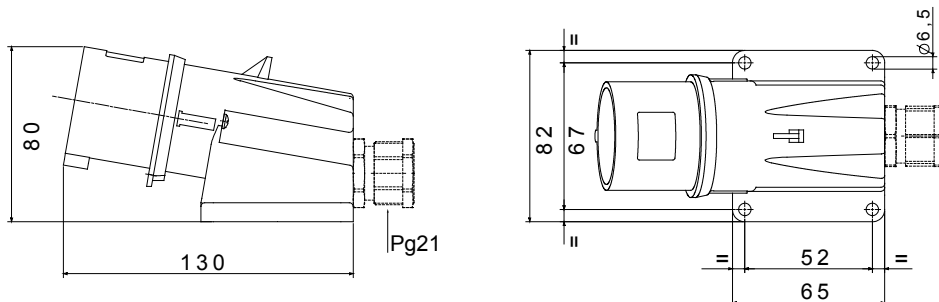

Une gamme de fiches et prises mobiles et fixes pour une utilisation industrielle, conforme aux normes dimensionnelles et de performance unifiées au niveau international (IEC 60309) et assimilées par les normes européennes (EN 60309) et normes françaises (NF EN 60309). Les prises et les fiches en courant nominal 63 et 125 A sont équipées d'une broche et d'une alvéole supplémentaires pour mettre en œuvre un dispositif de verrouillage électrique par contact pilote (CP). La gamme est complétée par les socles de connecteur à 90° et les socles de prise à 10° et 90°. Les alvéoles et les broches sont obtenues à partir d'une barre en laiton massif, type Pt. CuZn40Pb2 (Cu 58 %, Zn 40 %, Pb 2 %) ; bornes anti-desserrage avec vis imperdables et serre-câble intégré avec presse-étoupe anti-abrasion.

Coloris	Rouge	Courant nominal (A)	16
Indice de protection	IP44	Nombre de pôles	3P+T
Résistance aux chocs	IK08	Référence h	6
Tension nominale	380 - 415 V	Type	Socle de connecteur en saillie 90°
Fréquence	50/60 Hz	Capacité de serrage des bornes	1-2,5 mm ² fils souples - 1,5-4 mm ² fils rigides
Température d'utilisation	-25 +55 °C	Type de câble	À vis
Electrocod	2230	Test du fil incandescent	850 °C (parties actives) - 650 °C (parties passives)
Nombre total de manœuvres	> 5000	Surcharge admissible	22 A
Pouvoir de coupure à 1,1 Un	20 A	Résistance d'isolement	> 10 MΩ
Thermopression avec bille	125 °C (parties actives) - 80 °C (parties passives)		

DIMENSIONS

SYMBOLE TECHNIQUE

IP

IP44

IK

IK08

-25 +55 °C

À vis