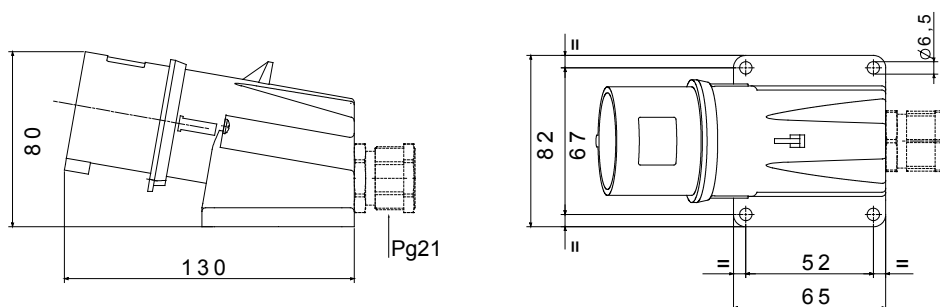

Une gamme de fiches et prises mobiles et fixes pour une utilisation industrielle, conforme aux normes dimensionnelles et de performance unifiées au niveau international (IEC 60309) et assimilées par les normes européennes (EN 60309) et normes françaises (NF EN 60309). Les prises et les fiches en courant nominal 63 et 125 A sont équipées d'une broche et d'une alvéole supplémentaires pour mettre en œuvre un dispositif de verrouillage électrique par contact pilote (CP). La gamme est complétée par les socles de connecteur à 90° et les socles de prise à 10° et 90°. Les alvéoles et les broches sont obtenues à partir d'une barre en laiton massif, type Pt. CuZn40Pb2 (Cu 58 %, Zn 40 %, Pb 2 %) ; bornes anti-desserrage avec vis imperdables et serre-câble intégré avec presse-étoupe anti-abrasion.

Coloris	Bleu	Courant nominal (A)	16
Indice de protection	IP44	Nombre de pôles	3P+T
Résistance aux chocs	IK08	Référence h	9
Tension nominale	200 - 250 V	Type	Socle de connecteur en saillie 90°
Fréquence	50/60 Hz	Capacité de serrage des bornes	1-2,5 mm ² fils souples - 1,5-4 mm ² fils rigides
Température d'utilisation	-25 +55 °C	Type de câble	À vis
Electrocod	2230	Test du fil incandescent	850 °C (parties actives) - 650 °C (parties passives)
Nombre total de manœuvres	> 5000	Surcharge admissible	22 A
Pouvoir de coupure à 1,1 Un	20 A	Résistance d'isolement	> 10 MΩ
Thermopression avec bille	125 °C (parties actives) - 80 °C (parties passives)		

DIMENSIONS

SYMBOLE TECHNIQUE

IP

IP44

IK

IK08

-25 +55 °C

À vis