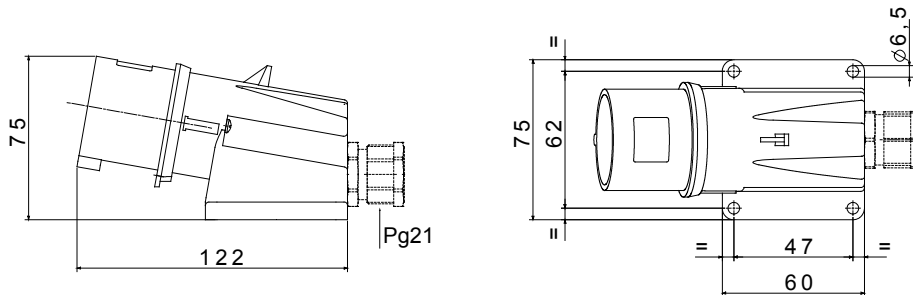

Une gamme de fiches et prises mobiles et fixes pour une utilisation industrielle, conforme aux normes dimensionnelles et de performance unifiées au niveau international (IEC 60309) et assimilées par les normes européennes (EN 60309) et normes françaises (NF EN 60309). Les prises et les fiches en courant nominal 63 et 125 A sont équipées d'une broche et d'une alvéole supplémentaires pour mettre en œuvre un dispositif de verrouillage électrique par contact pilote (CP). La gamme est complétée par les socles de connecteur à 90° et les socles de prise à 10° et 90°. Les alvéoles et les broches sont obtenues à partir d'une barre en laiton massif, type Pt. CuZn40Pb2 (Cu 58 %, Zn 40 %, Pb 2 %) ; bornes anti-desserrage avec vis imperdables et serre-câble intégré avec presse-étoupe anti-abrasion.

Coloris	Bleu	Courant nominal (A)	16
Indice de protection	IP44	Nombre de pôles	2P+T
Résistance aux chocs	IK08	Référence h	6
Tension nominale	200 - 250 V	Type	Socle de connecteur en saillie 90°
Fréquence	50/60 Hz	Capacité de serrage des bornes	1-2,5 mm ² fils souples - 1,5-4 mm ² fils rigides
Température d'utilisation	-25 +55 °C	Type de câble	À vis
Electrocod	2230	Test du fil incandescent	850 °C (parties actives) - 650 °C (parties passives)
Nombre total de manœuvres	> 5000	Surcharge admissible	22 A
Pouvoir de coupure à 1,1 Un	20 A	Résistance d'isolement	> 10 MΩ
Thermopression avec bille	125 °C (parties actives) - 80 °C (parties passives)		

DIMENSIONS

SYMBOLE TECHNIQUE

IP

IP44

IK

IK08

-25 +55 °C

À vis