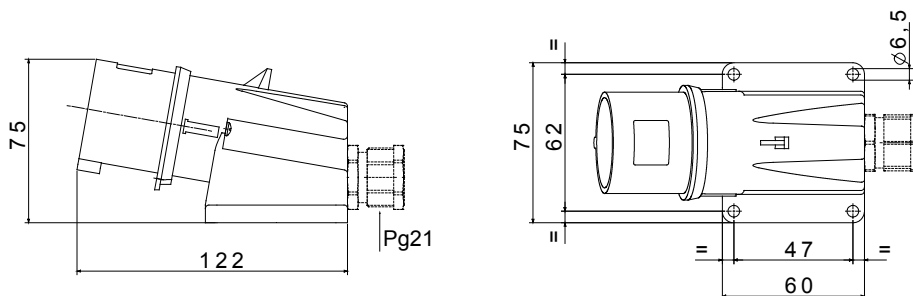

Une gamme de fiches et prises mobiles et fixes pour une utilisation industrielle, conforme aux normes dimensionnelles et de performance unifiées au niveau international (IEC 60309) et assimilées par les normes européennes (EN 60309) et normes françaises (NF EN 60309). Les prises et les fiches en courant nominal 63 et 125 A sont équipées d'une broche et d'une alvéole supplémentaires pour mettre en œuvre un dispositif de verrouillage électrique par contact pilote (CP). La gamme est complétée par les socles de connecteur à 90° et les socles de prise à 10° et 90°. Les alvéoles et les broches sont obtenues à partir d'une barre en laiton massif, type Pt. CuZn40Pb2 (Cu 58 %, Zn 40 %, Pb 2 %) ; bornes anti-desserrage avec vis imperdables et serre-câble intégré avec presse-étoupe anti-abrasion.

Coloris	Bleu	Courant nominal (A)	16
Indice de protection	IP44	Nombre de pôles	2P+T
Résistance aux chocs	IK08	Référence h	6
Tension nominale	200 - 250 V	Type	Socle de connecteur en saillie 90°
Fréquence	50/60 Hz	Capacité de serrage des bornes	1-2,5 mm ² fils souples - 1,5-4 mm ² fils rigides
Température d'utilisation	-25 +55 °C	Type de câble	À vis
Electrocod	2230	Test du fil incandescent	850 °C (parties actives) - 650 °C (parties passives)
Nombre total de manœuvres	> 5000	Surcharge admissible	22 A
Pouvoir de coupure à 1,1 Un	20 A	Résistance d'isolement	> 10 MΩ
Thermopression avec bille	125 °C (parties actives) - 80 °C (parties passives)		

DIMENSIONS

SYMBOLE TECHNIQUE

IP44

IK08

-25 +55 °C

À vis

GWT

850 °C (parties actives) - 650 °C (parties passives)