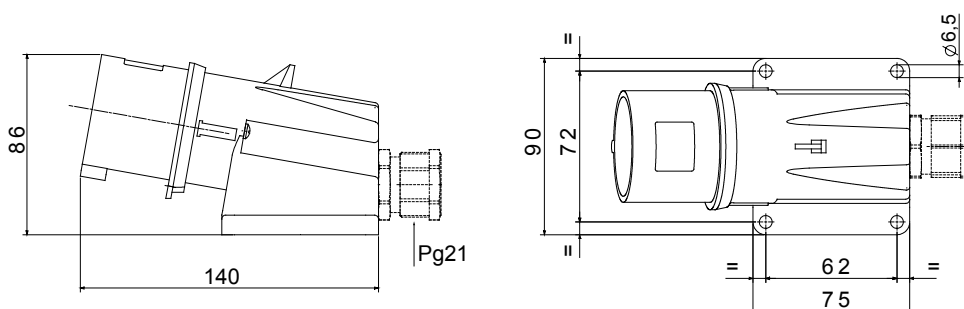

Une gamme de fiches et prises mobiles et fixes pour une utilisation industrielle, conforme aux normes dimensionnelles et de performance unifiées au niveau international (IEC 60309) et assimilées par les normes européennes (EN 60309) et normes françaises (NF EN 60309). Les prises et les fiches en courant nominal 63 et 125 A sont équipées d'une broche et d'une alvéole supplémentaires pour mettre en œuvre un dispositif de verrouillage électrique par contact pilote (CP). La gamme est complétée par les socles de connecteur à 90° et les socles de prise à 10° et 90°. Les alvéoles et les broches sont obtenues à partir d'une barre en laiton massif, type Pt. CuZn40Pb2 (Cu 58 %, Zn 40 %, Pb 2 %) ; bornes anti-desserrage avec vis imperdables et serre-câble intégré avec presse-étoupe anti-abrasion.

Coloris	Jaune	Courant nominal (A)	16
Indice de protection	IP44	Nombre de pôles	3P+N+T
Résistance aux chocs	IK08	Référence h	4
Tension nominale	100 - 130 V	Type	Socle de connecteur en saillie 90°
Fréquence	50/60 Hz	Capacité de serrage des bornes	1-2,5 mm ² fils souples - 1,5-4 mm ² fils rigides
Température d'utilisation	-25 +55 °C	Type de câble	À vis
Electrocod	2230	Test du fil incandescent	850 °C (parties actives) - 650 °C (parties passives)
Nombre total de manœuvres	> 5000	Surcharge admissible	22 A
Pouvoir de coupure à 1,1 Un	20 A	Résistance d'isolement	> 10 MΩ
Thermopression avec bille	125 °C (parties actives) - 80 °C (parties passives)		

DIMENSIONS

SYMBOLE TECHNIQUE

IP

IP44

IK

IK08

-25 +55 °C

À vis