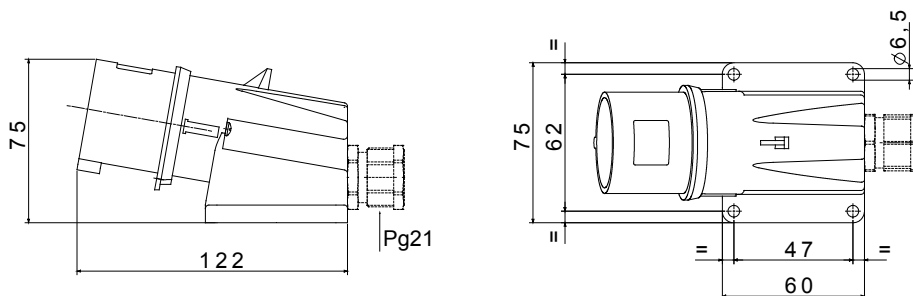

Une gamme de fiches et prises mobiles et fixes pour une utilisation industrielle, conforme aux normes dimensionnelles et de performance unifiées au niveau international (IEC 60309) et assimilées par les normes européennes (EN 60309) et normes françaises (NF EN 60309). Les prises et les fiches en courant nominal 63 et 125 A sont équipées d'une broche et d'une alvéole supplémentaires pour mettre en œuvre un dispositif de verrouillage électrique par contact pilote (CP). La gamme est complétée par les socles de connecteur à 90° et les socles de prise à 10° et 90°. Les alvéoles et les broches sont obtenues à partir d'une barre en laiton massif, type Pt. CuZn40Pb2 (Cu 58 %, Zn 40 %, Pb 2 %) ; bornes anti-desserrage avec vis imperdables et serre-câble intégré avec presse-étoupe anti-abrasion.

Coloris	Jaune	Courant nominal (A)	16
Indice de protection	IP44	Nombre de pôles	2P+T
Résistance aux chocs	IK08	Référence h	4
Tension nominale	100 - 130 V	Type	Socle de connecteur en saillie 90°
Fréquence	50/60 Hz	Capacité de serrage des bornes	1-2,5 mm ² fils souples - 1,5-4 mm ² fils rigides
Température d'utilisation	-25 +55 °C	Type de câble	À vis
Electrocod	2230	Test du fil incandescent	850 °C (parties actives) - 650 °C (parties passives)
Nombre total de manœuvres	> 5000	Surcharge admissible	22 A
Pouvoir de coupure à 1,1 Un	20 A	Résistance d'isolement	> 10 MΩ
Thermopression avec bille	125 °C (parties actives) - 80 °C (parties passives)		

DIMENSIONS

SYMBOLE TECHNIQUE

IP

IP44

IK

IK08

-25 +55 °C

À vis