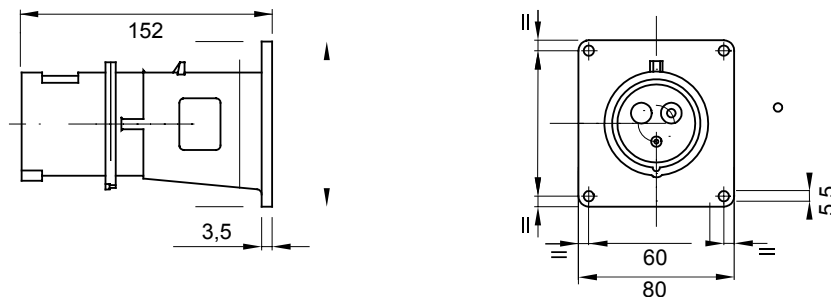

Une gamme de fiches et prises mobiles et fixes pour une utilisation industrielle, conforme aux normes dimensionnelles et de performance unifiées au niveau international (IEC 60309) et assimilées par les normes européennes (EN 60309) et normes françaises (NF EN 60309). Les prises et les fiches en courant nominal 63 et 125 A sont équipées d'une broche et d'une alvéole supplémentaires pour mettre en œuvre un dispositif de verrouillage électrique par contact pilote (CP). La gamme est complétée par les socles de connecteur à 90° et les socles de prise à 10° et 90°. Les alvéoles et les broches sont obtenues à partir d'une barre en laiton massif, type Pt. CuZn40Pb2 (Cu 58 %, Zn 40 %, Pb 2 %) ; bornes anti-desserrage avec vis imperdables et serre-câble intégré avec presse-étoupe anti-abrasion.

Coloris	Noir	Courant nominal (A)	32
Indice de protection	IP44	Nombre de pôles	3P+N+T
Résistance aux chocs	IK08	Référence h	7
Tension nominale	480 - 500 V	Dimensions calotte (mm)	95x80
Type	Socle de connecteur à encastrer droit	Fréquence	50/60 Hz
Capacité de serrage des bornes	2,5-6 mm ² fils souples - 2,5-10 mm ² fils rigides	Température d'utilisation	-25 +55 °C
Type de câble	À vis	Electrocod	2230
Test du fil incandescent	850 °C (parties actives) - 650 °C (parties passives)	Nombre total de manœuvres	> 2000
Surcharge admissible	42 A	Pouvoir de coupure à 1,1 Un	40 A
Résistance d'isolement	> 10 MΩ	Thermopression avec bille	125 °C (parties actives) - 80 °C (parties passives)

DIMENSIONS

SYMBOLE TECHNIQUE

IP44

IK08

-25 +55 °C

À vis

GWT

850 °C (parties actives) - 650 °C (parties passives)