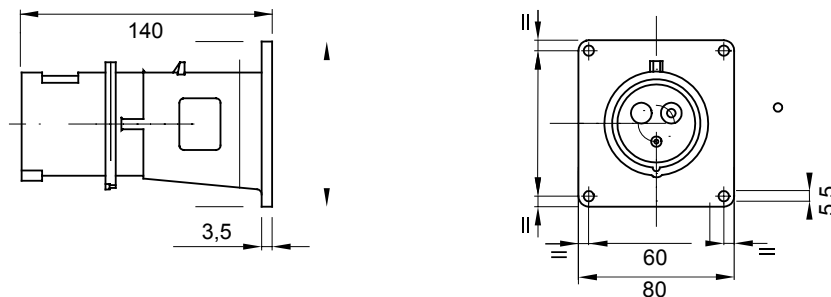

Une gamme de fiches et prises mobiles et fixes pour une utilisation industrielle, conforme aux normes dimensionnelles et de performance unifiées au niveau international (IEC 60309) et assimilées par les normes européennes (EN 60309) et normes françaises (NF EN 60309). Les prises et les fiches en courant nominal 63 et 125 A sont équipées d'une broche et d'une alvéole supplémentaires pour mettre en œuvre un dispositif de verrouillage électrique par contact pilote (CP). La gamme est complétée par les socles de connecteur à 90° et les socles de prise à 10° et 90°. Les alvéoles et les broches sont obtenues à partir d'une barre en laiton massif, type Pt. CuZn40Pb2 (Cu 58 %, Zn 40 %, Pb 2 %) ; bornes anti-desserrage avec vis imperdables et serre-câble intégré avec presse-étoupe anti-abrasion.

Coloris	Noir	Courant nominal (A)	32
Indice de protection	IP44	Nombre de pôles	3P+T
Résistance aux chocs	IK08	Référence h	7
Tension nominale	480 - 500 V	Dimensions calotte (mm)	95x80
Type	Socle de connecteur à encastrer droit	Fréquence	50/60 Hz
Capacité de serrage des bornes	2,5-6 mm ² fils souples - 2,5-10 mm ² fils rigides	Température d'utilisation	-25 +55 °C
Type de câble	À vis	Electrocod	2230
Test du fil incandescent	850 °C (parties actives) - 650 °C (parties passives)	Nombre total de manœuvres	> 2000
Surcharge admissible	42 A	Pouvoir de coupure à 1,1 Un	40 A
Résistance d'isolement	> 10 MΩ	Thermopression avec bille	125 °C (parties actives) - 80 °C (parties passives)

DIMENSIONS

SYMBOLE TECHNIQUE

IP44

IK08

-25 +55 °C

À vis

GWT

850 °C (parties actives) - 650 °C (parties passives)