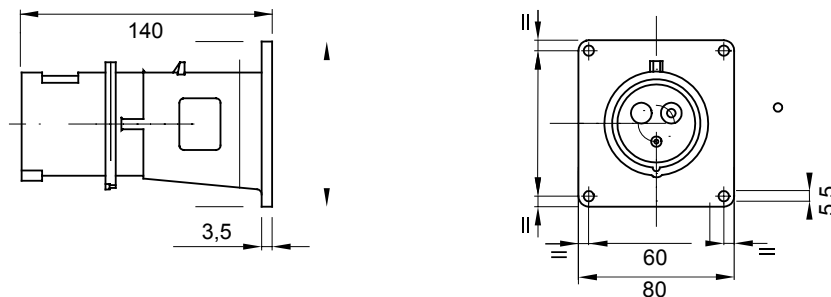

Une gamme de fiches et prises mobiles et fixes pour une utilisation industrielle, conforme aux normes dimensionnelles et de performance unifiées au niveau international (IEC 60309) et assimilées par les normes européennes (EN 60309) et normes françaises (NF EN 60309). Les prises et les fiches en courant nominal 63 et 125 A sont équipées d'une broche et d'une alvéole supplémentaires pour mettre en œuvre un dispositif de verrouillage électrique par contact pilote (CP). La gamme est complétée par les socles de connecteur à 90° et les socles de prise à 10° et 90°. Les alvéoles et les broches sont obtenues à partir d'une barre en laiton massif, type Pt. CuZn40Pb2 (Cu 58 %, Zn 40 %, Pb 2 %) ; bornes anti-desserrage avec vis imperdables et serre-câble intégré avec presse-étoupe anti-abrasion.

Coloris	Bleu	Courant nominal (A)	32
Indice de protection	IP44	Nombre de pôles	3P+T
Résistance aux chocs	IK08	Référence h	9
Tension nominale	200 - 250 V	Dimensions calotte (mm)	95x80
Type	Socle de connecteur à encastrer droit	Fréquence	50/60 Hz
Capacité de serrage des bornes	2,5-6 mm ² fils souples - 2,5-10 mm ² fils rigides	Température d'utilisation	-25 +55 °C
Type de câble	À vis	Electrocod	2230
Test du fil incandescent	850 °C (parties actives) - 650 °C (parties passives)	Nombre total de manœuvres	> 2000
Surcharge admissible	42 A	Pouvoir de coupure à 1,1 Un	40 A
Résistance d'isolement	> 10 MΩ	Thermopression avec bille	125 °C (parties actives) - 80 °C (parties passives)

DIMENSIONS

SYMBOLE TECHNIQUE

IP44

IK08

-25 +55 °C

À vis

GWT

850 °C (parties actives) - 650 °C (parties passives)