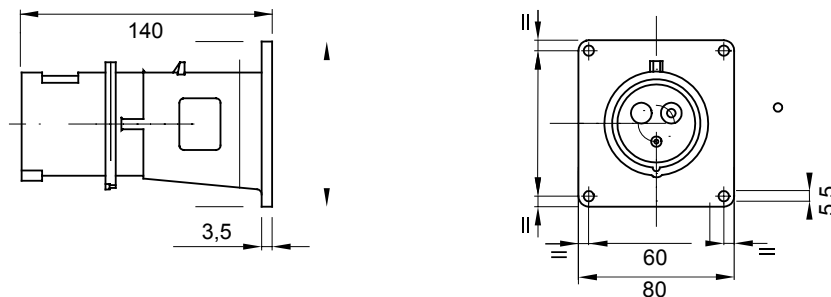

Une gamme de fiches et prises mobiles et fixes pour une utilisation industrielle, conforme aux normes dimensionnelles et de performance unifiées au niveau international (IEC 60309) et assimilées par les normes européennes (EN 60309) et normes françaises (NF EN 60309). Les prises et les fiches en courant nominal 63 et 125 A sont équipées d'une broche et d'une alvéole supplémentaires pour mettre en œuvre un dispositif de verrouillage électrique par contact pilote (CP). La gamme est complétée par les socles de connecteur à 90° et les socles de prise à 10° et 90°. Les alvéoles et les broches sont obtenues à partir d'une barre en laiton massif, type Pt. CuZn40Pb2 (Cu 58 %, Zn 40 %, Pb 2 %) ; bornes anti-desserrage avec vis imperdables et serre-câble intégré avec presse-étoupe anti-abrasion.

Coloris	Bleu	Courant nominal (A)	32
Indice de protection	IP44	Nombre de pôles	2P+T
Résistance aux chocs	IK08	Référence h	6
Tension nominale	200 - 250 V	Dimensions calotte (mm)	95x80
Type	Socle de connecteur à encastrer droit	Fréquence	50/60 Hz
Capacité de serrage des bornes	2,5-6 mm ² fils souples - 2,5-10 mm ² fils rigides	Température d'utilisation	-25 +55 °C
Type de câble	À vis	Electrocod	2230
Test du fil incandescent	850 °C (parties actives) - 650 °C (parties passives)	Nombre total de manœuvres	> 2000
Surcharge admissible	42 A	Pouvoir de coupure à 1,1 Un	40 A
Résistance d'isolement	> 10 MΩ	Thermopression avec bille	125 °C (parties actives) - 80 °C (parties passives)

DIMENSIONS

SYMBOLE TECHNIQUE

IP44

IK08

-25 +55 °C

À vis

GWT

850 °C (parties actives) - 650 °C (parties passives)