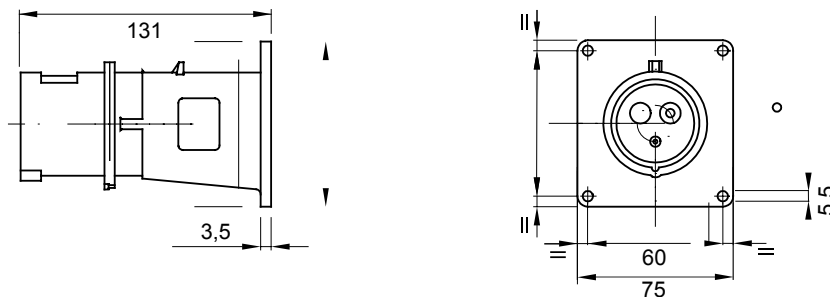

Une gamme de fiches et prises mobiles et fixes pour une utilisation industrielle, conforme aux normes dimensionnelles et de performance unifiées au niveau international (IEC 60309) et assimilées par les normes européennes (EN 60309) et normes françaises (NF EN 60309). Les prises et les fiches en courant nominal 63 et 125 A sont équipées d'une broche et d'une alvéole supplémentaires pour mettre en œuvre un dispositif de verrouillage électrique par contact pilote (CP). La gamme est complétée par les socles de connecteur à 90° et les socles de prise à 10° et 90°. Les alvéoles et les broches sont obtenues à partir d'une barre en laiton massif, type Pt. CuZn40Pb2 (Cu 58 %, Zn 40 %, Pb 2 %) ; bornes anti-desserrage avec vis imperdables et serre-câble intégré avec presse-étoupe anti-abrasion.

Coloris	Rouge	Courant nominal (A)	16
Indice de protection	IP44	Nombre de pôles	3P+N+T
Résistance aux chocs	IK08	Référence h	6
Tension nominale	380 - 415 V	Dimensions calotte (mm)	85x75
Type	Socle de connecteur à encastrer droit	Fréquence	50/60 Hz
Capacité de serrage des bornes	1-2,5 mm ² fils souples - 1,5-4 mm ² fils rigides	Température d'utilisation	-25 +55 °C
Type de câble	À vis	Electrocod	2230
Test du fil incandescent	850 °C (parties actives) - 650 °C (parties passives)	Nombre total de manœuvres	> 5000
Surcharge admissible	22 A	Pouvoir de coupure à 1,1 Un	20 A
Résistance d'isolement	> 10 MΩ	Thermopression avec bille	125 °C (parties actives) - 80 °C (parties passives)

DIMENSIONS

SYMBOLE TECHNIQUE

IP44

IK08

-25 +55 °C

À vis

GWT

850 °C (parties actives) - 650 °C (parties passives)