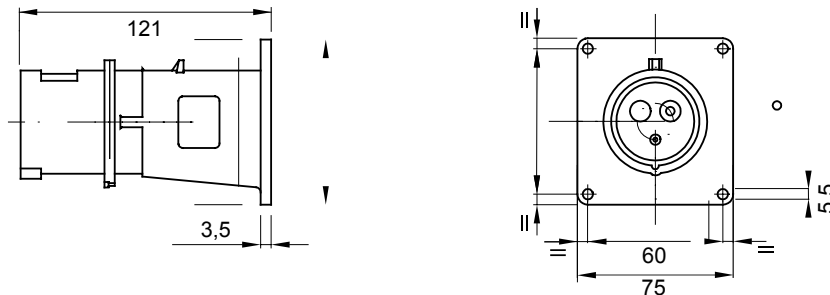

Une gamme de fiches et prises mobiles et fixes pour une utilisation industrielle, conforme aux normes dimensionnelles et de performance unifiées au niveau international (IEC 60309) et assimilées par les normes européennes (EN 60309) et normes françaises (NF EN 60309). Les prises et les fiches en courant nominal 63 et 125 A sont équipées d'une broche et d'une alvéole supplémentaires pour mettre en œuvre un dispositif de verrouillage électrique par contact pilote (CP). La gamme est complétée par les socles de connecteur à 90° et les socles de prise à 10° et 90°. Les alvéoles et les broches sont obtenues à partir d'une barre en laiton massif, type Pt. CuZn40Pb2 (Cu 58 %, Zn 40 %, Pb 2 %) ; bornes anti-desserrage avec vis imperdables et serre-câble intégré avec presse-étoupe anti-abrasion.

Coloris	Rouge	Courant nominal (A)	16
Indice de protection	IP44	Nombre de pôles	3P+T
Résistance aux chocs	IK08	Référence h	6
Tension nominale	380 - 415 V	Dimensions calotte (mm)	85x75
Type	Socle de connecteur à encastrer droit	Fréquence	50/60 Hz
Capacité de serrage des bornes	1-2,5 mm ² fils souples - 1,5-4 mm ² fils rigides	Température d'utilisation	-25 +55 °C
Type de câble	À vis	Electrocod	2230
Test du fil incandescent	850 °C (parties actives) - 650 °C (parties passives)	Nombre total de manœuvres	> 5000
Surcharge admissible	22 A	Pouvoir de coupure à 1,1 Un	20 A
Résistance d'isolement	> 10 MΩ	Thermopression avec bille	125 °C (parties actives) - 80 °C (parties passives)

DIMENSIONS

SYMBOLE TECHNIQUE

IP44

IK08

-25 +55 °C

À vis

GWT

850 °C (parties actives) - 650 °C (parties passives)