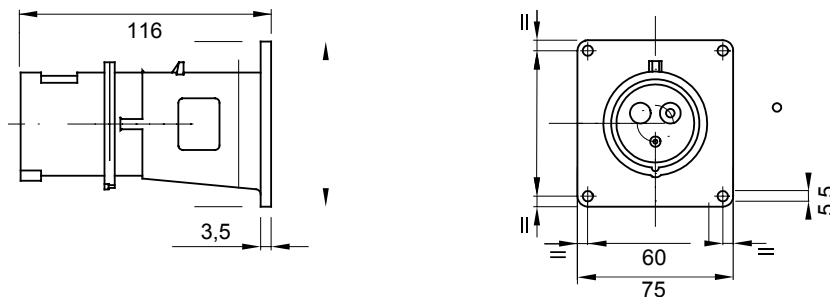

Une gamme de fiches et prises mobiles et fixes pour une utilisation industrielle, conforme aux normes dimensionnelles et de performance unifiées au niveau international (IEC 60309) et assimilées par les normes européennes (EN 60309) et normes françaises (NF EN 60309). Les prises et les fiches en courant nominal 63 et 125 A sont équipées d'une broche et d'une alvéole supplémentaires pour mettre en œuvre un dispositif de verrouillage électrique par contact pilote (CP). La gamme est complétée par les socles de connecteur à 90° et les socles de prise à 10° et 90°. Les alvéoles et les broches sont obtenues à partir d'une barre en laiton massif, type Pt. CuZn40Pb2 (Cu 58 %, Zn 40 %, Pb 2 %) ; bornes anti-desserrage avec vis imperdables et serre-câble intégré avec presse-étoupe anti-abrasion.

Coloris	Rouge	Courant nominal (A)	16
Indice de protection	IP44	Nombre de pôles	2P+T
Résistance aux chocs	IK08	Référence h	9
Tension nominale	380 - 415 V	Dimensions calotte (mm)	85x75
Type	Socle de connecteur à encastrer droit	Fréquence	50/60 Hz
Capacité de serrage des bornes	1-2,5 mm ² fils souples - 1,5-4 mm ² fils rigides	Température d'utilisation	-25 +55 °C
Type de câble	À vis	Electrocod	2230
Test du fil incandescent	850 °C (parties actives) - 650 °C (parties passives)	Nombre total de manœuvres	> 5000
Surcharge admissible	22 A	Pouvoir de coupure à 1,1 Un	20 A
Résistance d'isolement	> 10 MΩ	Thermopression avec bille	125 °C (parties actives) - 80 °C (parties passives)

DIMENSIONS

SYMBOLE TECHNIQUE

IP44

IK08

-25 +55 °C

À vis

GWT

850 °C (parties actives) - 650 °C (parties passives)