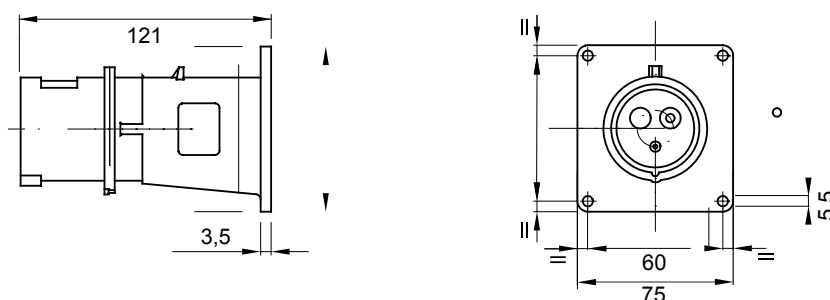

Une gamme de fiches et prises mobiles et fixes pour une utilisation industrielle, conforme aux normes dimensionnelles et de performance unifiées au niveau international (IEC 60309) et assimilées par les normes européennes (EN 60309) et normes françaises (NF EN 60309). Les prises et les fiches en courant nominal 63 et 125 A sont équipées d'une broche et d'une alvéole supplémentaires pour mettre en œuvre un dispositif de verrouillage électrique par contact pilote (CP). La gamme est complétée par les socles de connecteur à 90° et les socles de prise à 10° et 90°. Les alvéoles et les broches sont obtenues à partir d'une barre en laiton massif, type Pt. CuZn40Pb2 (Cu 58 %, Zn 40 %, Pb 2 %) ; bornes anti-desserrage avec vis imperdables et serre-câble intégré avec presse-étoupe anti-abrasion.

Coloris	Bleu	Courant nominal (A)	16
Indice de protection	IP44	Nombre de pôles	3P+T
Résistance aux chocs	IK08	Référence h	9
Tension nominale	200 - 250 V	Dimensions calotte (mm)	85x75
Type	Socle de connecteur à encastrer droit	Fréquence	50/60 Hz
Capacité de serrage des bornes	1-2,5 mm ² fils souples - 1,5-4 mm ² fils rigides	Température d'utilisation	-25 +55 °C
Type de câble	À vis	Electrocod	2230
Test du fil incandescent	850 °C (parties actives) - 650 °C (parties passives)	Nombre total de manœuvres	> 5000
Surcharge admissible	22 A	Pouvoir de coupure à 1,1 Un	20 A
Résistance d'isolement	> 10 MΩ	Thermopression avec bille	125 °C (parties actives) - 80 °C (parties passives)

DIMENSIONS

SYMBOLE TECHNIQUE

IP44

IK08

-25 +55 °C

À vis

GWT

850 °C (parties actives) - 650 °C (parties passives)