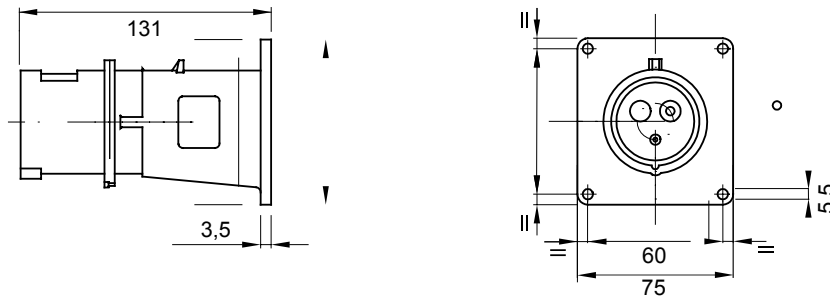

Une gamme de fiches et prises mobiles et fixes pour une utilisation industrielle, conforme aux normes dimensionnelles et de performance unifiées au niveau international (IEC 60309) et assimilées par les normes européennes (EN 60309) et normes françaises (NF EN 60309). Les prises et les fiches en courant nominal 63 et 125 A sont équipées d'une broche et d'une alvéole supplémentaires pour mettre en œuvre un dispositif de verrouillage électrique par contact pilote (CP). La gamme est complétée par les socles de connecteur à 90° et les socles de prise à 10° et 90°. Les alvéoles et les broches sont obtenues à partir d'une barre en laiton massif, type Pt. CuZn40Pb2 (Cu 58 %, Zn 40 %, Pb 2 %) ; bornes anti-desserrage avec vis imperdables et serre-câble intégré avec presse-étoupe anti-abrasion.

Coloris	Jaune	Courant nominal (A)	16
Indice de protection	IP44	Nombre de pôles	3P+N+T
Résistance aux chocs	IK08	Référence h	4
Tension nominale	100 - 130 V	Dimensions calotte (mm)	85x75
Type	Socle de connecteur à encastrer droit	Fréquence	50/60 Hz
Capacité de serrage des bornes	1-2,5 mm ² fils souples - 1,5-4 mm ² fils rigides	Température d'utilisation	-25 +55 °C
Type de câble	À vis	Electrocod	2230
Test du fil incandescent	850 °C (parties actives) - 650 °C (parties passives)	Nombre total de manœuvres	> 5000
Surcharge admissible	22 A	Pouvoir de coupure à 1,1 Un	20 A
Résistance d'isolement	> 10 MΩ	Thermopression avec bille	125 °C (parties actives) - 80 °C (parties passives)

DIMENSIONS

SYMBOLE TECHNIQUE

IP44

IK08

-25 +55 °C

À vis

GWT

850 °C (parties actives) - 650 °C (parties passives)