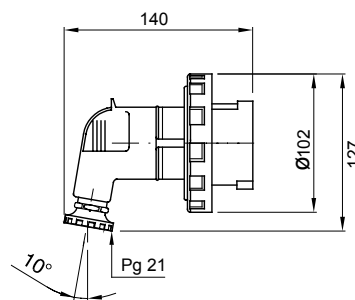

Une gamme de fiches et prises mobiles et fixes pour une utilisation industrielle, conforme aux normes dimensionnelles et de performance unifiées au niveau international (IEC 60309) et assimilées par les normes européennes (EN 60309) et normes françaises (NF EN 60309). Les prises et les fiches en courant nominal 63 et 125 A sont équipées d'une broche et d'une alvéole supplémentaires pour mettre en œuvre un dispositif de verrouillage électrique par contact pilote (CP). La gamme est complétée par les socles de connecteur à 90° et les socles de prise à 10° et 90°. Les alvéoles et les broches sont obtenues à partir d'une barre en laiton massif, type Pt. CuZn40Pb2 (Cu 58 %, Zn 40 %, Pb 2 %) ; bornes anti-desserrage avec vis imperdables et serre-câble intégré avec presse-étoupe anti-abrasion.

Coloris	Bleu	Courant nominal (A)	32
Indice de protection	IP67	Nombre de pôles	3P+N+T
Résistance aux chocs	IK08	Référence h	9
Tension nominale	200 - 250 V	Type	Fiche mobile 90°
Fréquence	50/60 Hz	Capacité de serrage des bornes	2,5-6 mm ² fils souples - 2,5-10 mm ² fils rigides
Capacité de serrage presse-étoupe	13,3-21,6 mm	Température d'utilisation	-25 +55 °C
Type de câble	À vis	Electrocod	2231
Test du fil incandescent	850 °C (parties actives) - 650 °C (parties passives)	Nombre total de manœuvres	> 2000
Surcharge admissible	42 A	Pouvoir de coupure à 1,1 Un	40 A
Résistance d'isolement	> 10 MΩ	Thermopression avec bille	125 °C (parties actives) - 80 °C (parties passives)

DIMENSIONS

SYMBOLE TECHNIQUE

IP67

IK08

-25 +55 °C

À vis

GWT

850 °C (parties actives) - 650 °C (parties passives)