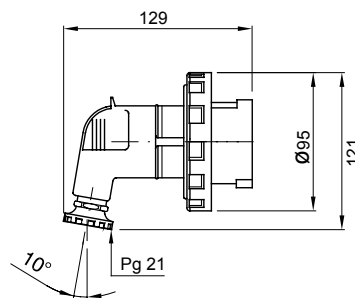

Une gamme de fiches et prises mobiles et fixes pour une utilisation industrielle, conforme aux normes dimensionnelles et de performance unifiées au niveau international (IEC 60309) et assimilées par les normes européennes (EN 60309) et normes françaises (NF EN 60309). Les prises et les fiches en courant nominal 63 et 125 A sont équipées d'une broche et d'une alvéole supplémentaires pour mettre en œuvre un dispositif de verrouillage électrique par contact pilote (CP). La gamme est complétée par les socles de connecteur à 90° et les socles de prise à 10° et 90°. Les alvéoles et les broches sont obtenues à partir d'une barre en laiton massif, type Pt. CuZn40Pb2 (Cu 58 %, Zn 40 %, Pb 2 %) ; bornes anti-desserrage avec vis imperdables et serre-câble intégré avec presse-étoupe anti-abrasion.

Coloris	Bleu	Courant nominal (A)	32
Indice de protection	IP67	Nombre de pôles	3P+T
Résistance aux chocs	IK08	Référence h	9
Tension nominale	200 - 250 V	Type	Fiche mobile 90°
Fréquence	50/60 Hz	Capacité de serrage des bornes	2,5-6 mm ² fils souples - 2,5-10 mm ² fils rigides
Capacité de serrage presse-étoupe	12,3-19,6 mm	Température d'utilisation	-25 +55 °C
Type de câble	À vis	Electrocod	2231
Test du fil incandescent	850 °C (parties actives) - 650 °C (parties passives)	Nombre total de manœuvres	> 2000
Surcharge admissible	42 A	Pouvoir de coupure à 1,1 Un	40 A
Résistance d'isolement	> 10 MΩ	Thermopression avec bille	125 °C (parties actives) - 80 °C (parties passives)

DIMENSIONS

SYMBOLE TECHNIQUE

IP67

IK08

-25 +55 °C

À vis

GWT

850 °C (parties actives) - 650 °C (parties passives)