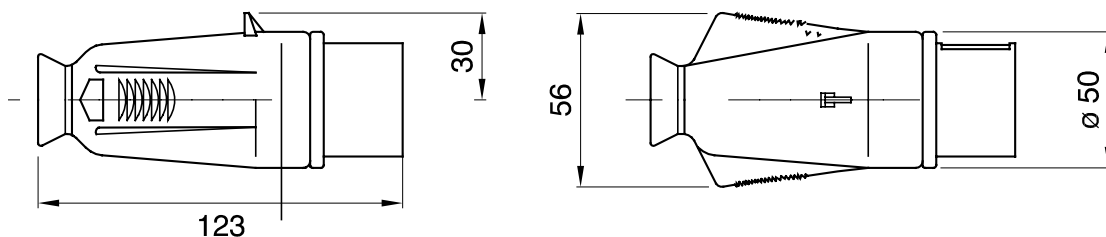

Gamma di prese e spine mobili e fisse di tipo smontabile per uso industriale, conformi agli standard dimensionali e prestazionali unificati a livello internazionale (IEC 60309) e recepiti dalla normativa europea (EN 60309) ed italiana (CEI 23-12). Dotazione di contatto supplementare pilota (CP) per la realizzazione dell'interblocco elettrico sulle versioni di prese e spine con corrente nominale 63 e 125A. Integrano la gamma spine fisse a 90° e prese a 10° e 90°. Alveoli e spinotti elastici ricavati da barra massiccia di ottone tipo Pt. CuZn40Pb2 (Cu 58%, Zn 40%, Pb 2%); morsetti antiallentamento con viti imperdibili, serracavo integrale con passacavo antiabrasione.

Colore	Bianco	Corrente nominale (A)	32
Grado di protezione	IP44	N. poli	3P
Resistenza agli urti	IK08	Riferimento h	12
Tipologia	Spina mobile dritta	Tensione nominale	40-50 V
Frequenza	50 - 60 Hz	Capacità serraggio morsetti	2,5-6 mm ² cavi flessibili - 2,5-10 mm ² cavi rigidi
Temperatura di utilizzo	-25 +40 °C	Tipo cablaggio	A vite
Codice Electrocod	2230	Glow wire test	850 °C (Parti attive) - 650 °C (Parti passive)
N. Manovre complessive	> 2000	Sovraccarico ammissibile	42 A
Potere d'interruzione a 1,1 Un	40 A	Resistenza di isolamento	> 10 MΩ
Termopressione con biglia	125 °C (Parti attive) - 80 °C (Parti passive)		

DIMENSIONALE

SIMBOLOGIA TECNICA

IP

IP44

-25 +40 °C

A vite

GWT

850 °C (Parti attive) - 125 °C (Parti attive) - 650 °C (Parti passive) - 80 °C (Parti passive)