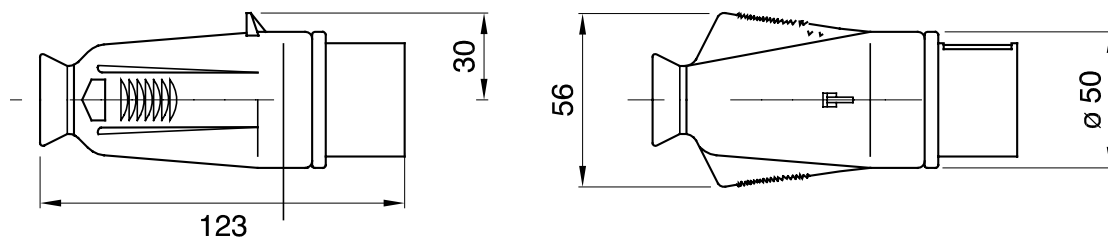

Une gamme de fiches et prises mobiles et fixes pour une utilisation industrielle, conforme aux normes dimensionnelles et de performance unifiées au niveau international (IEC 60309) et assimilées par les normes européennes (EN 60309) et normes françaises (NF EN 60309). Les prises et les fiches en courant nominal 63 et 125 A sont équipées d'une broche et d'une alvéole supplémentaires pour mettre en œuvre un dispositif de verrouillage électrique par contact pilote (CP). La gamme est complétée par les socles de connecteur à 90° et les socles de prise à 10° et 90°. Les alvéoles et les broches sont obtenues à partir d'une barre en laiton massif, type Pt. CuZn40Pb2 (Cu 58 %, Zn 40 %, Pb 2 %) ; bornes anti-desserrage avec vis imperdables et serre-câble intégré avec presse-étoupe anti-abrasion.

Coloris	Violet	Courant nominal (A)	16
Indice de protection	IP44	Nombre de pôles	2P
Résistance aux chocs	IK08	Référence h	-
Type	Fiche mobile droite	Tension nominale	20-25 V
Fréquence	50 - 60 Hz	Capacité de serrage des bornes	1-2,5 mm ² fils souples - 1,5-4 mm ² fils rigides
Température d'utilisation	-25 +40 °C	Type de câble	À vis
Electrocod	2230	Test du fil incandescent	850 °C (parties actives) - 650 °C (parties passives)
Nombre total de manœuvres	> 5000	Surcharge admissible	22 A
Pouvoir de coupure à 1,1 Un	20 A	Résistance d'isolement	> 10 MΩ
Thermopression avec bille	125 °C (parties actives) - 80 °C (parties passives)		

DIMENSIONS

SYMBOLE TECHNIQUE

IP

IP44

IK

IK08

-25 +40 °C

À vis