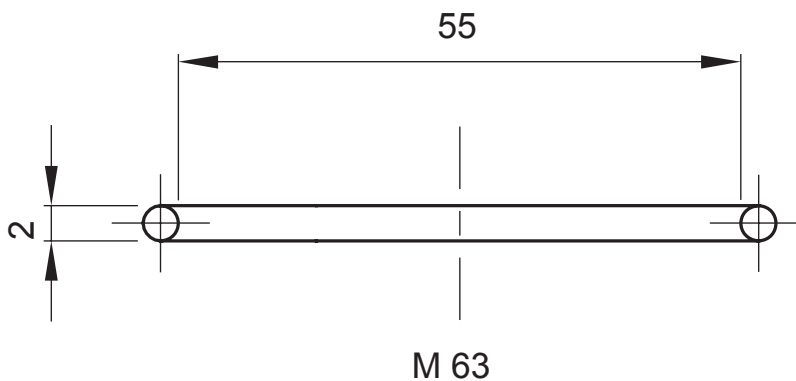

Sistema di accessori e complementi per l'installazione elettrica per la realizzazione di impianti in ambito residenziale, terziario ed industriale. Il sistema è composto da elementi di fissaggio per tubi e cavi, pressacavi, accessori per tubi rigidi (Serie RK) e guaine flessibili (Serie DF). Completano il sistema un'ampia varietà di fascette e morsettiere (Serie 52 FS e Serie 44).

Per tappi a passo	M63	Descrizione	Guarnizione per tappi
Codice Electrocod	36B		

DIMENSIONALE

MARCHI/APPROVAZIONI